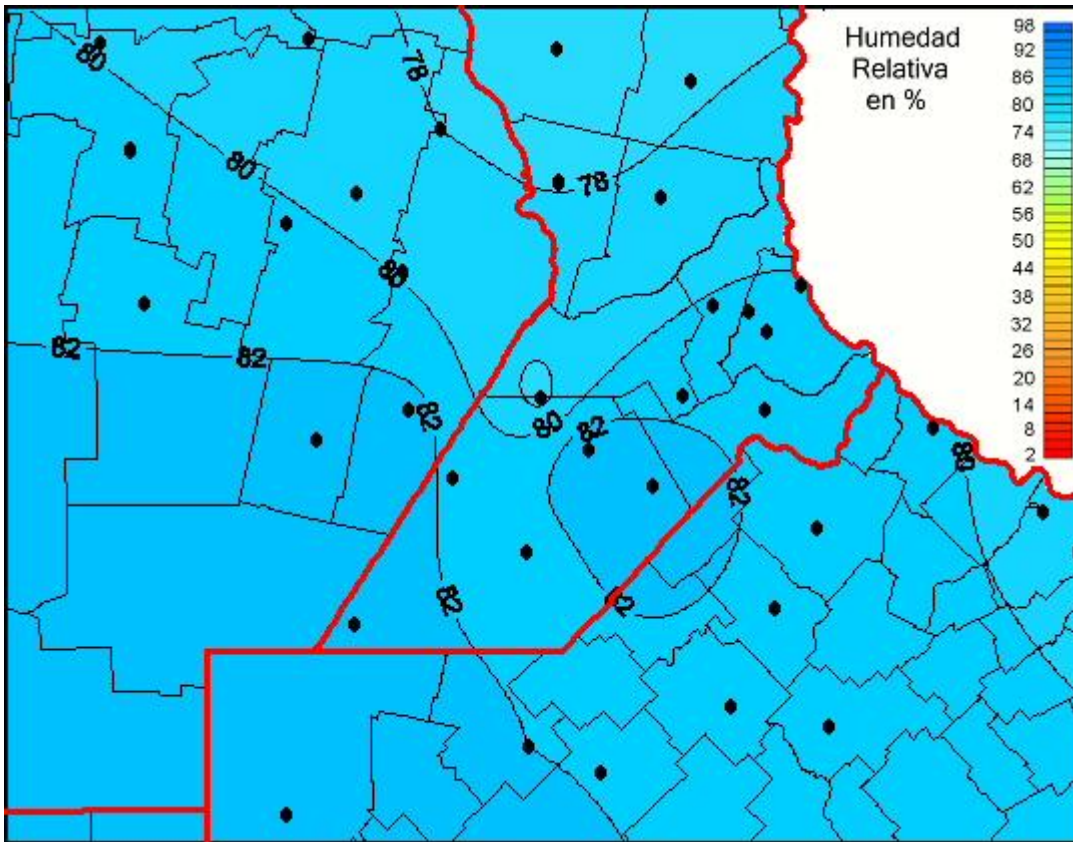

Humedad Relativa

Mapa de humedad relativa de las las últimas 24 horas.
(Desde las 8:00AM hasta las 8:00AM). Se actualiza a las 10:00hs.