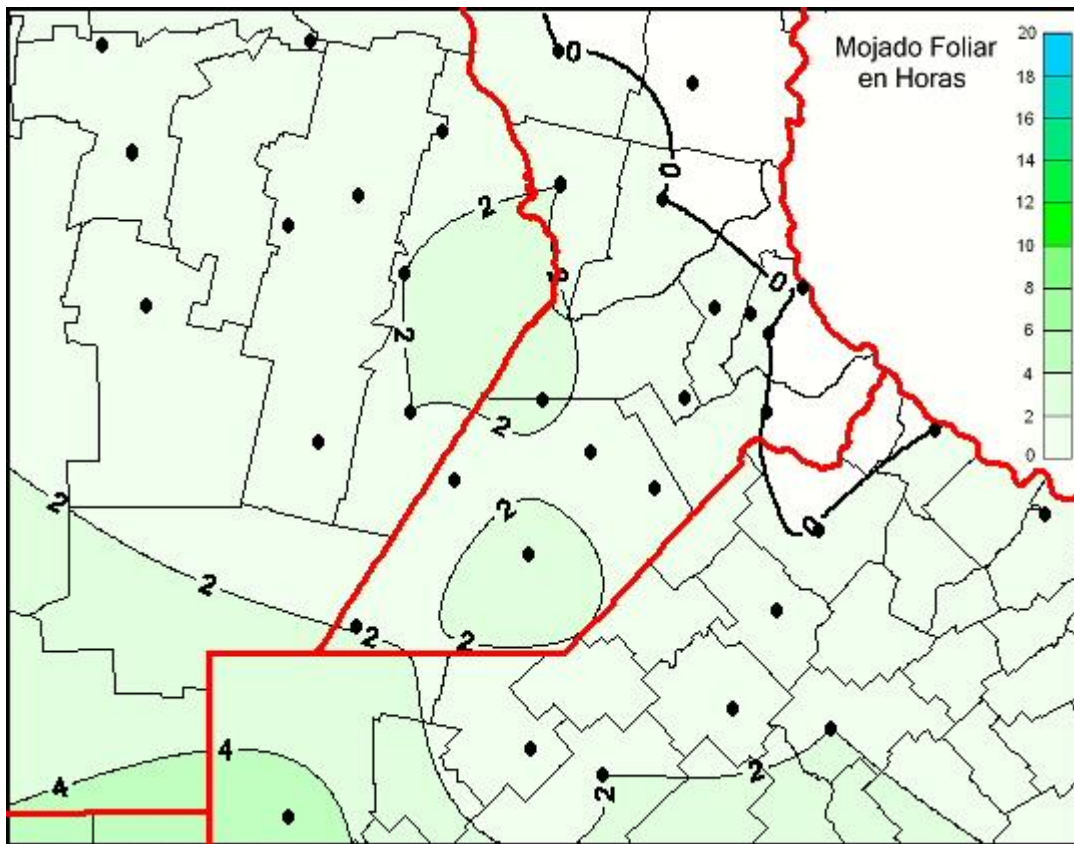

## Humedad de Hoja

Mapa de humedad de hoja de las últimas 24 horas.  
(Desde las 8:00AM hasta las 8:00AM). Se actualiza a las 10:00hs.