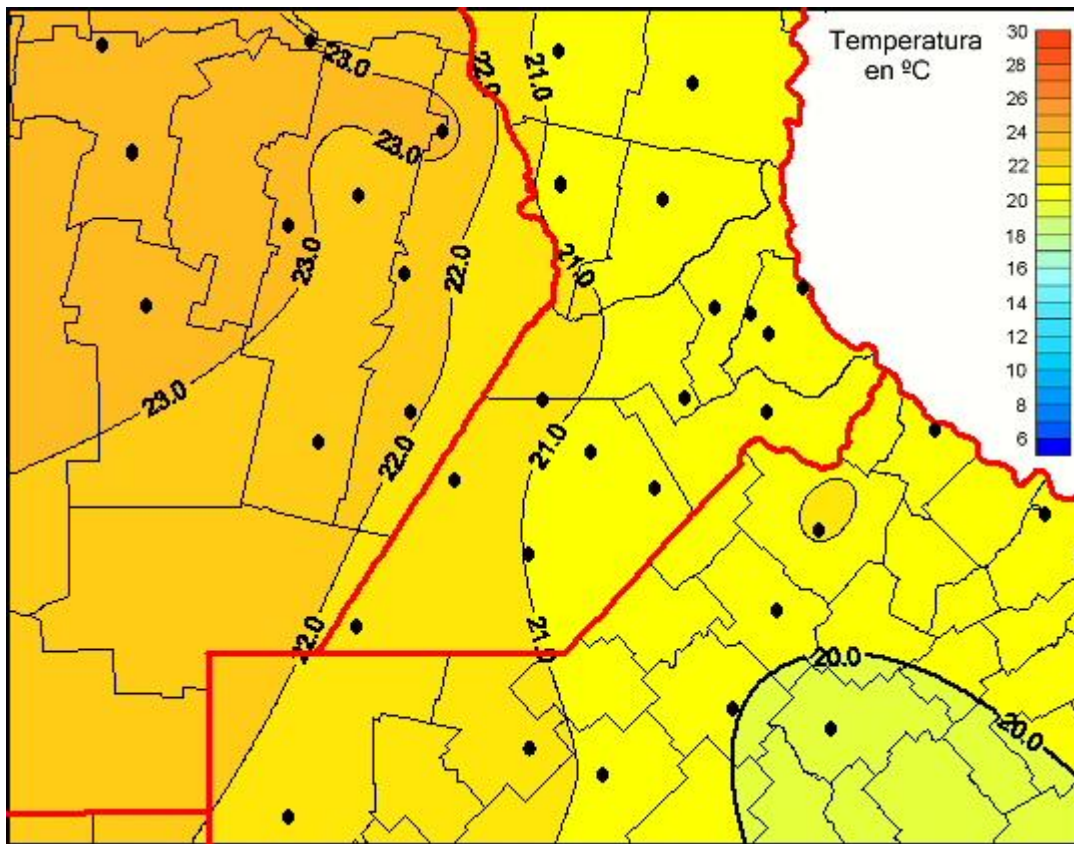

# Temperaturas Medias

Mapa de temperaturas medias de las las últimas 72 horas.  
(Desde las 8:00AM hasta las 8:00AM). Se actualiza a las 10:00hs.