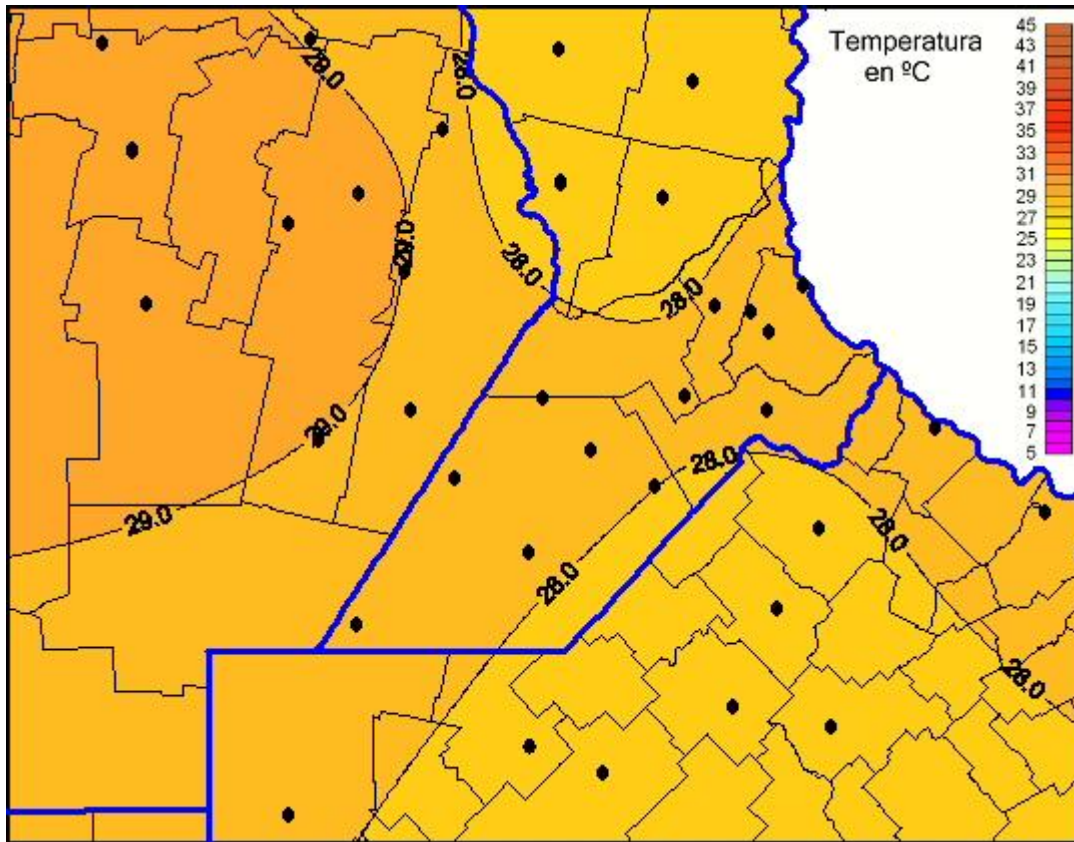

Temperaturas Máximas

Mapa de temperaturas máximas de las últimas 72 horas.
(Desde las 8:00AM hasta las 8:00AM). Se actualiza a las 10:00hs.