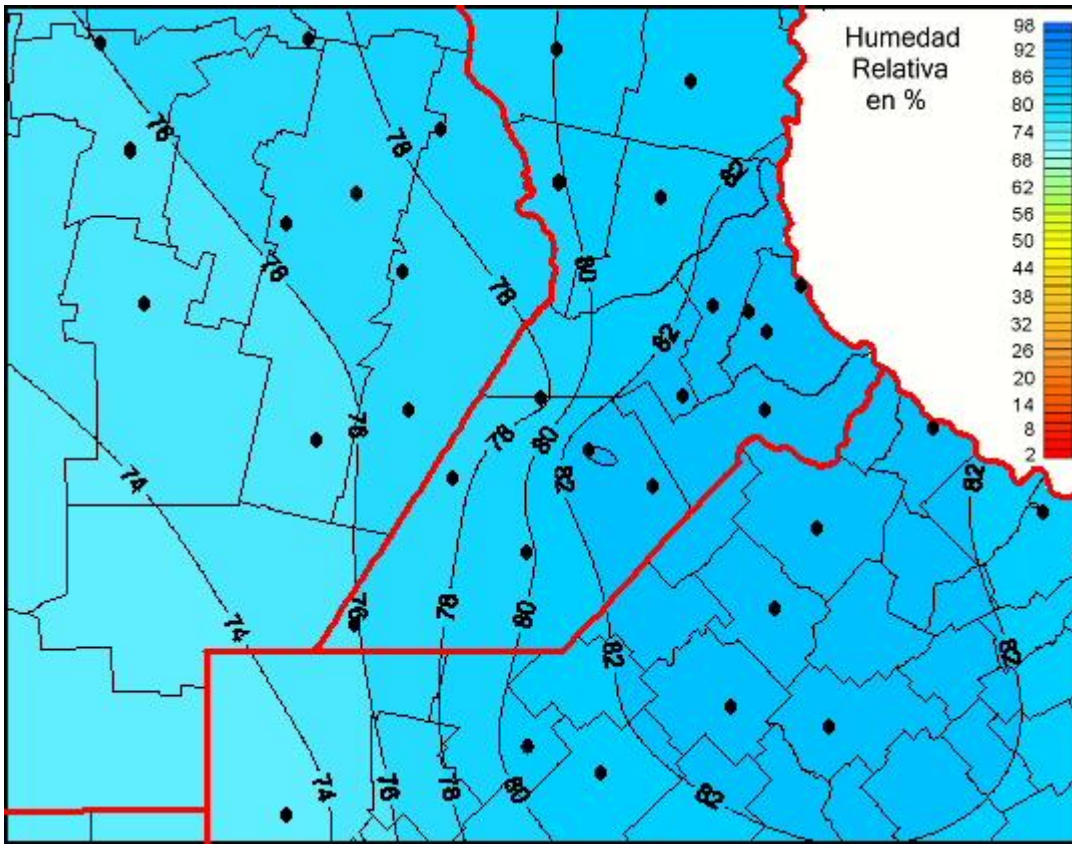

Humedad Relativa

Mapa de humedad relativa de las últimas 72 horas.
(Desde las 8:00AM hasta las 8:00AM). Se actualiza a las 10:00hs.