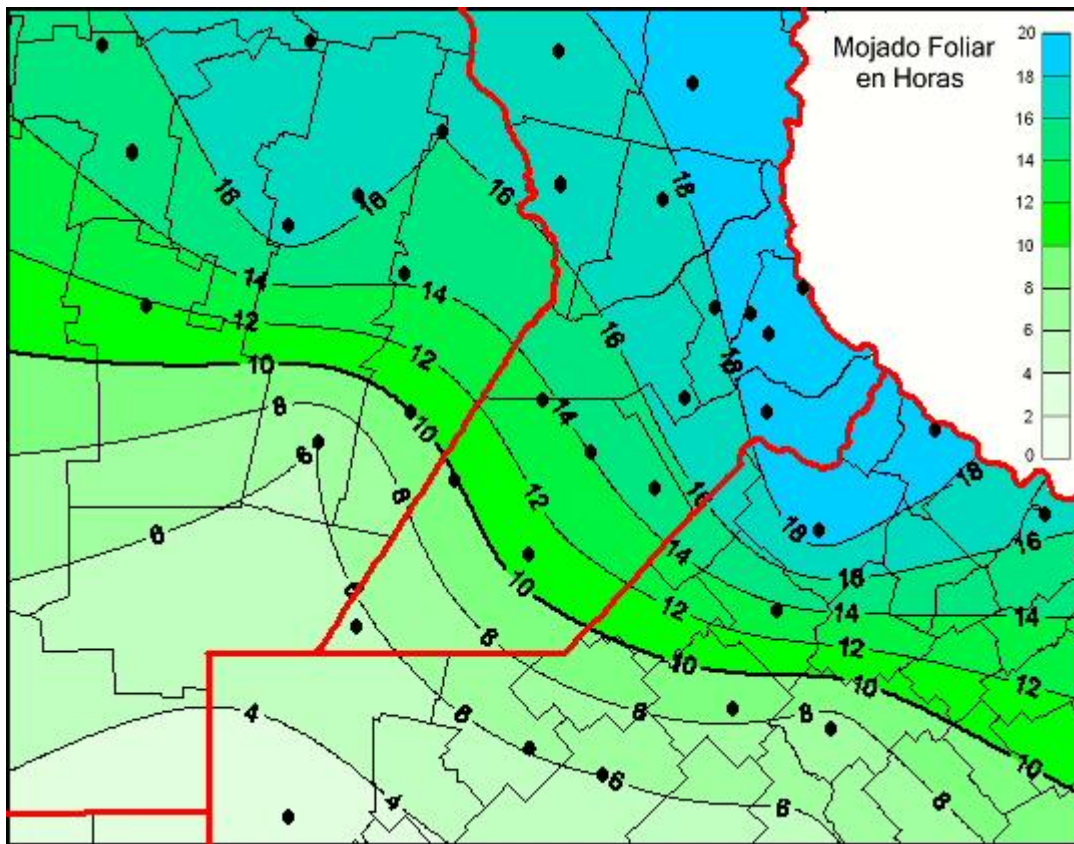

# Humedad de Hoja

Mapa de humedad de hoja de las las últimas 72 horas.  
(Desde las 8:00AM hasta las 8:00AM). Se actualiza a las 10:00hs.