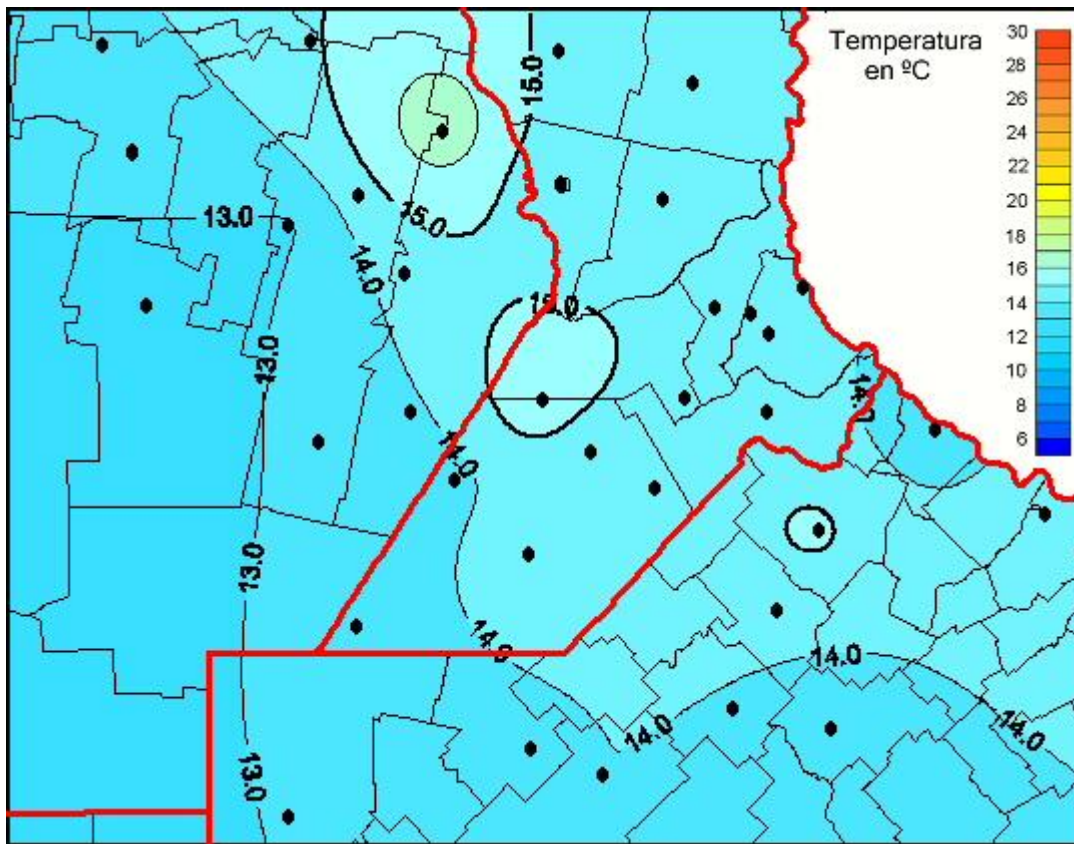

# Temperaturas Medias

Mapa de temperaturas medias de las las últimas 24 horas.  
(Desde las 8:00AM hasta las 8:00AM). Se actualiza a las 10:00hs.