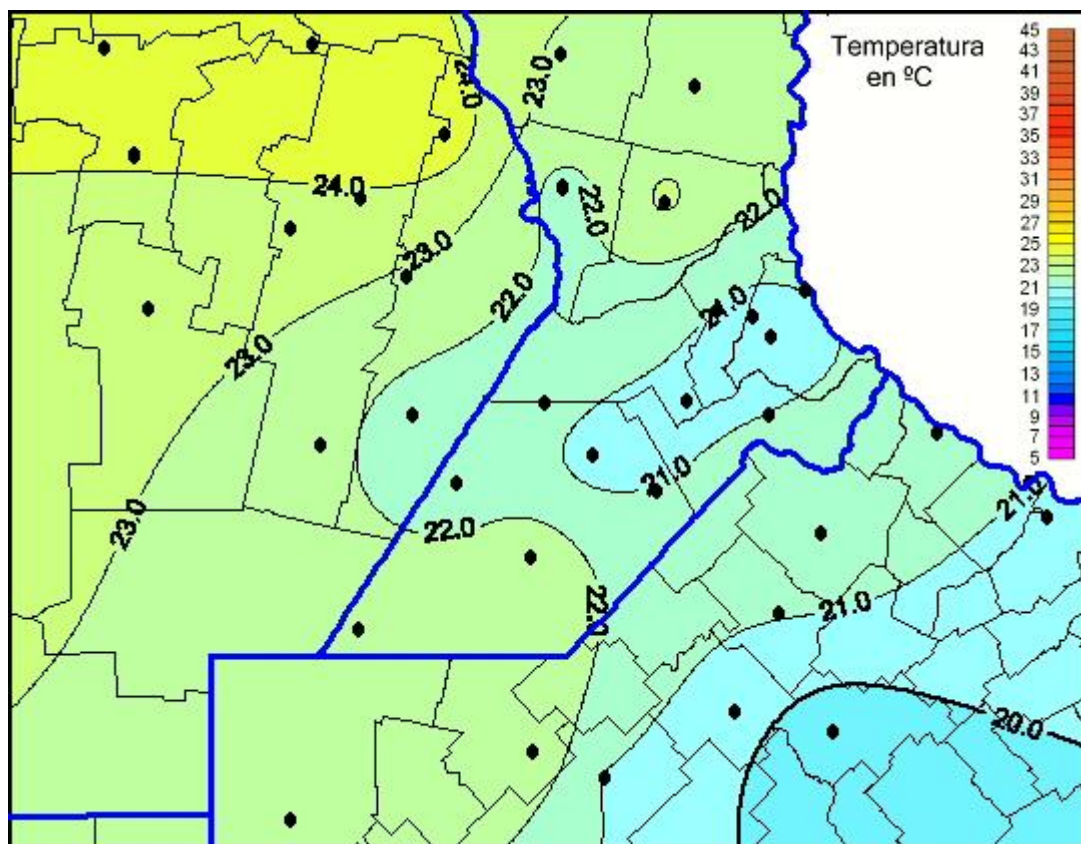

Temperaturas Máximas

Mapa de temperaturas máximas de las últimas 24 horas.
(Desde las 8:00AM hasta las 8:00AM). Se actualiza a las 10:00hs.