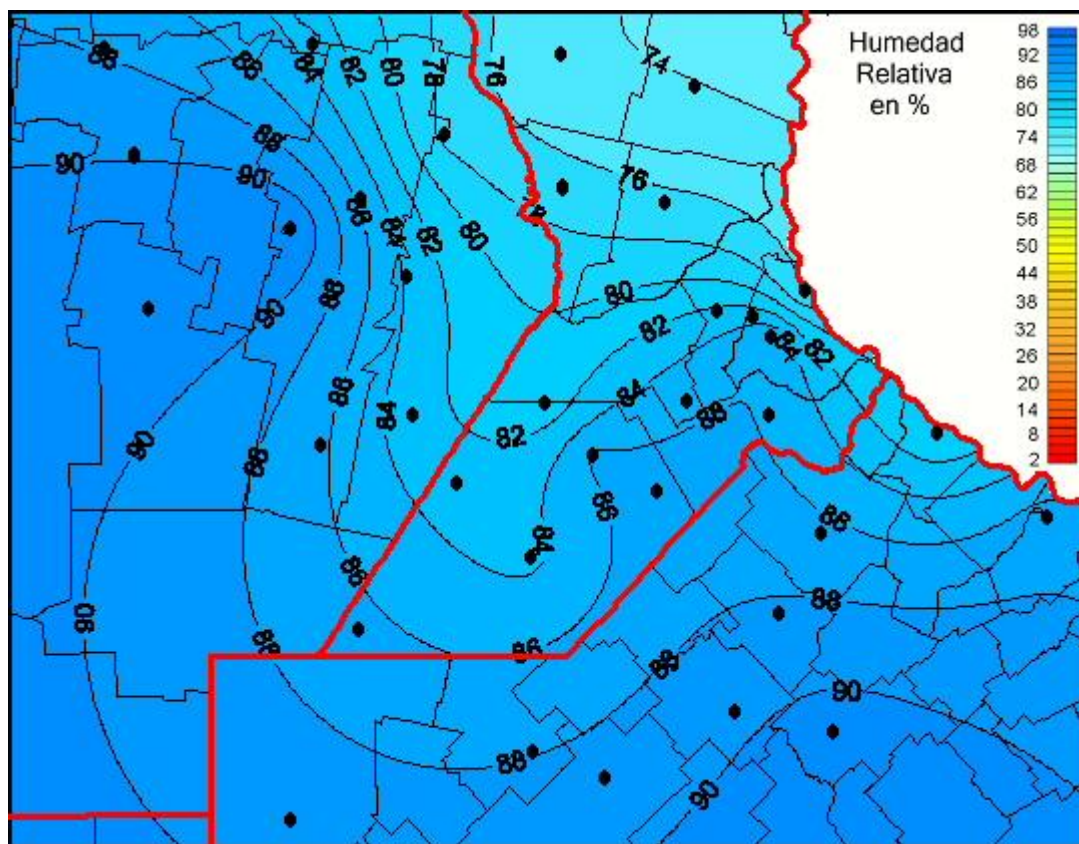

Humedad Relativa

Mapa de humedad relativa de las las últimas 24 horas.
(Desde las 8:00AM hasta las 8:00AM). Se actualiza a las 10:00hs.