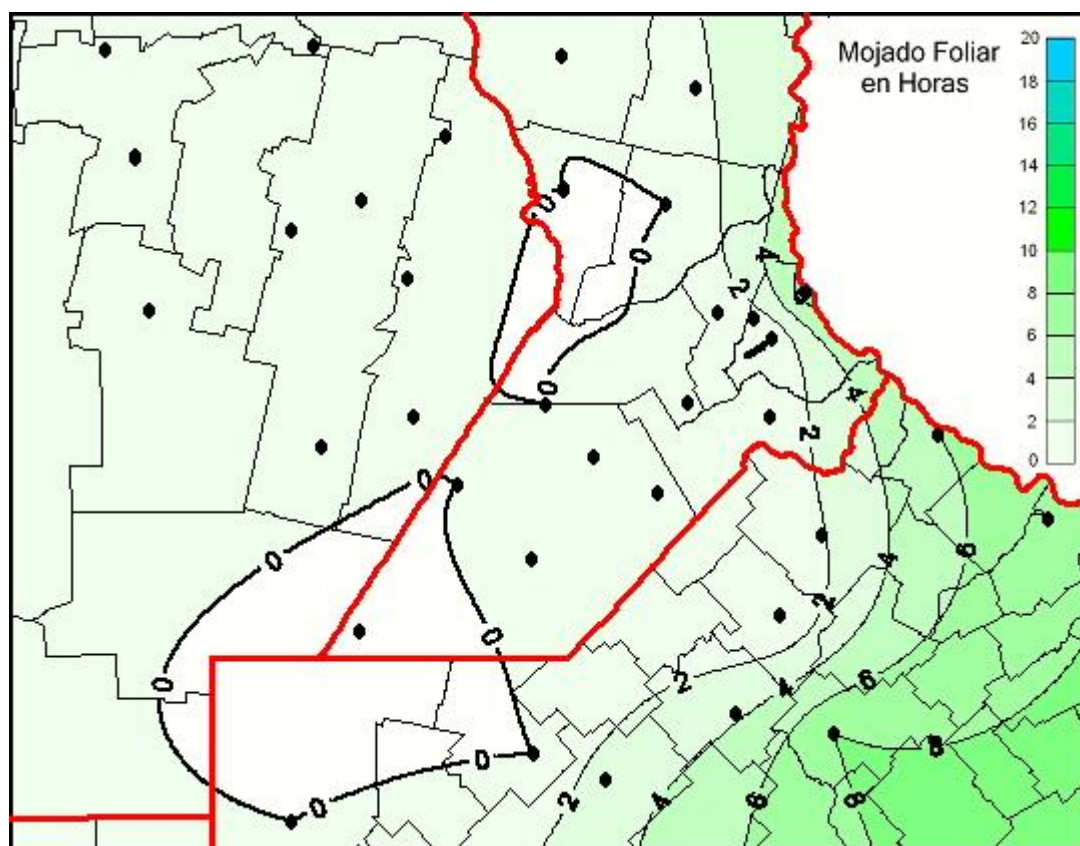

Humedad de Hoja

Mapa de humedad de hoja de las las últimas 24 horas.
(Desde las 8:00AM hasta las 8:00AM). Se actualiza a las 10:00hs.