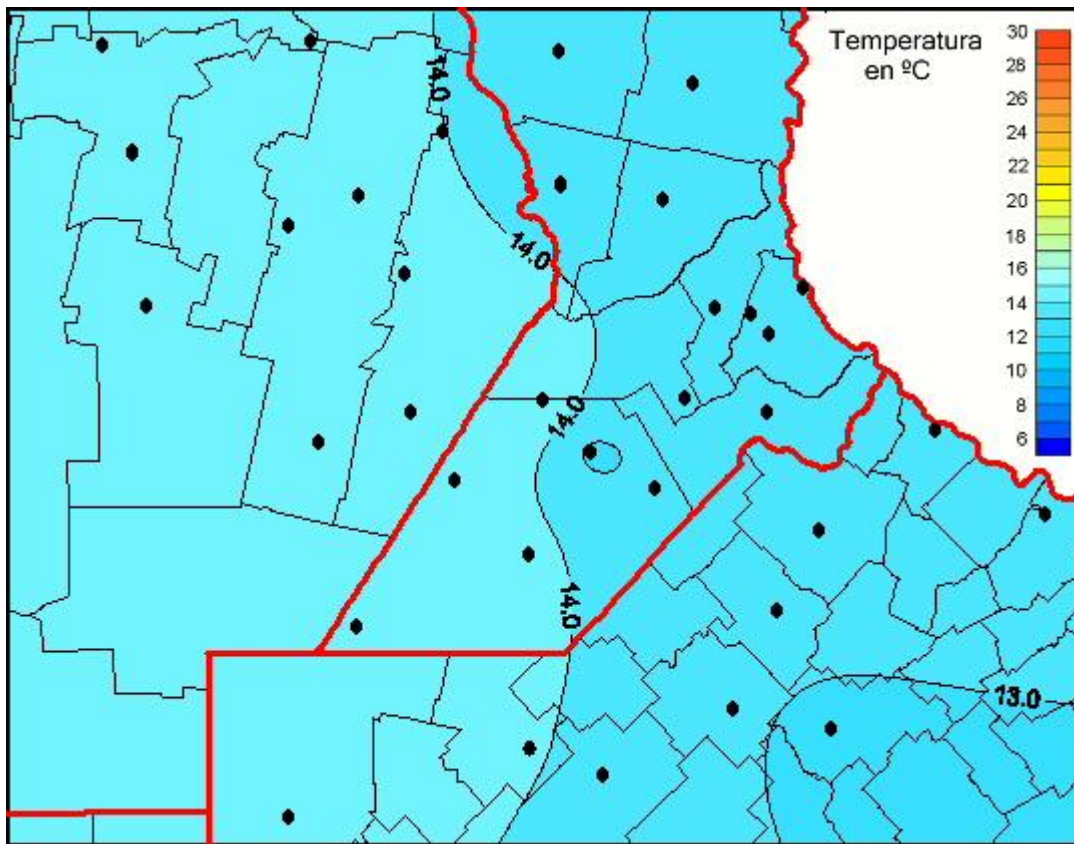

Temperaturas Medias

Mapa de temperaturas medias de las últimas 24 horas.
(Desde las 8:00AM hasta las 8:00AM). Se actualiza a las 10:00hs.