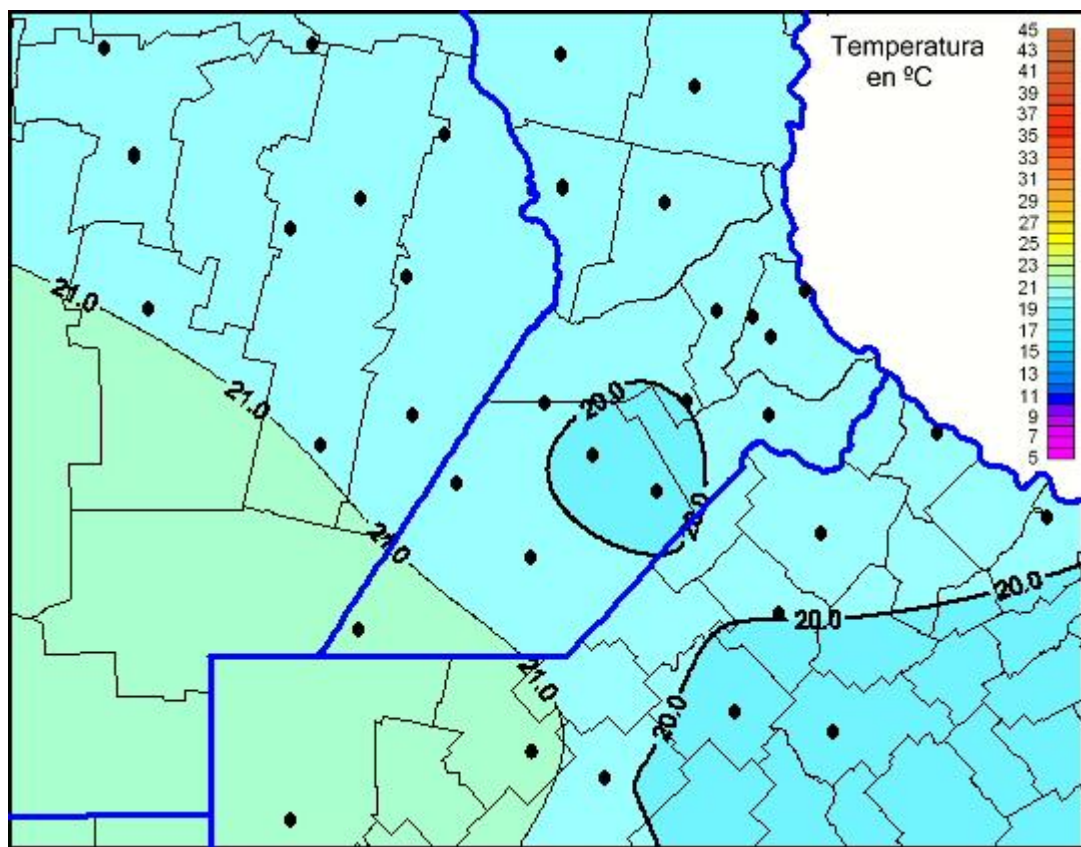

Temperaturas Máximas

Mapa de temperaturas máximas de las las últimas 24 horas.
(Desde las 8:00AM hasta las 8:00AM). Se actualiza a las 10:00hs.