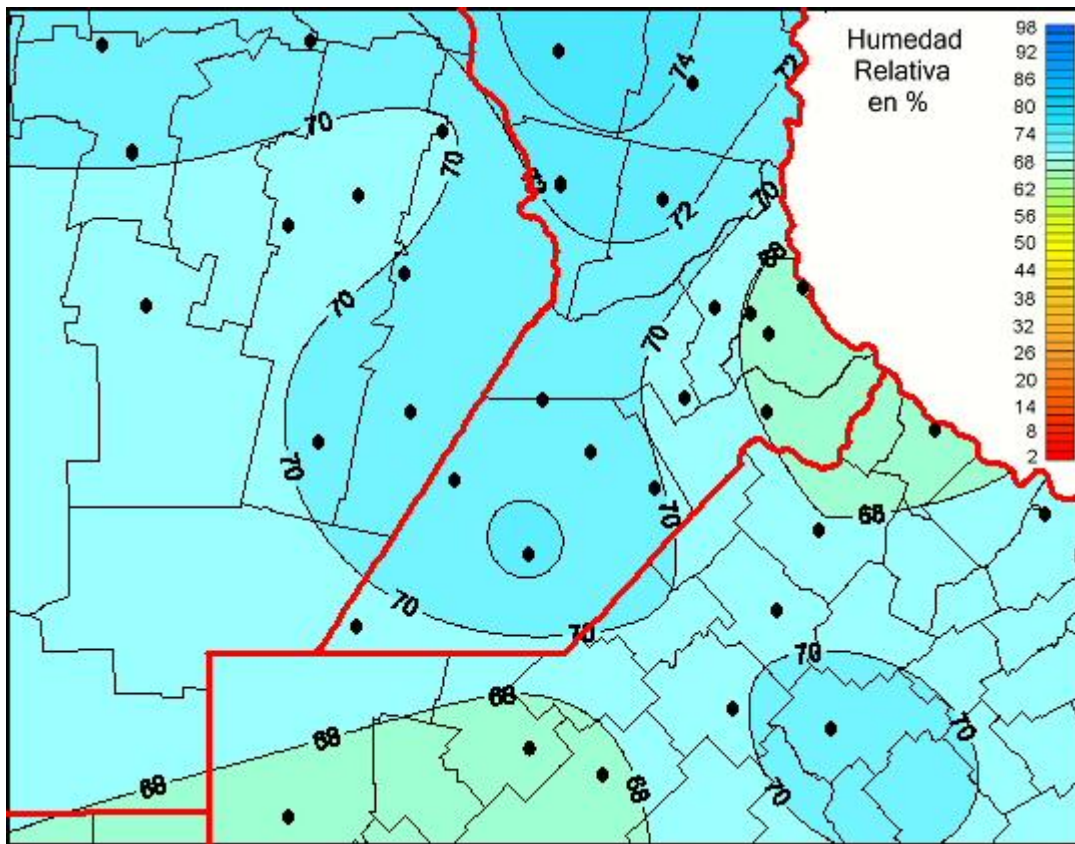

Humedad Relativa

Mapa de humedad relativa de las las últimas 24 horas.
(Desde las 8:00AM hasta las 8:00AM). Se actualiza a las 10:00hs.