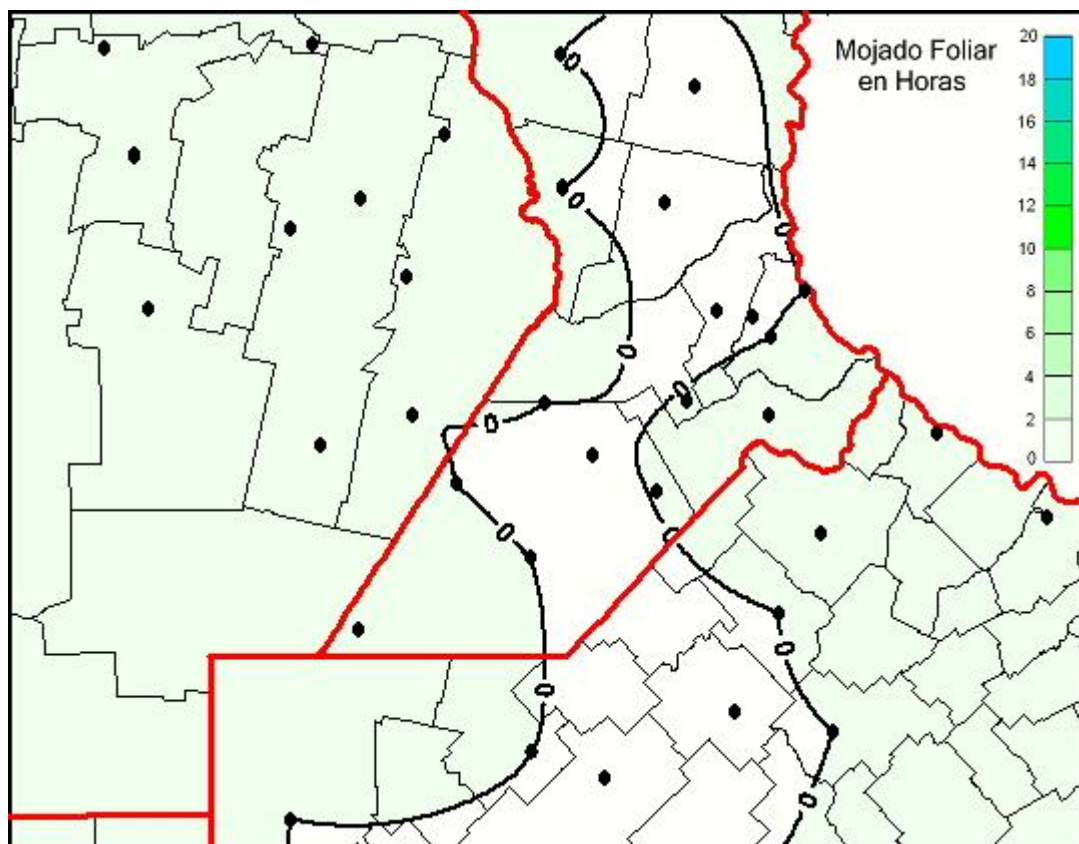

Humedad de Hoja

Mapa de humedad de hoja de las últimas 24 horas.
(Desde las 8:00AM hasta las 8:00AM). Se actualiza a las 10:00hs.