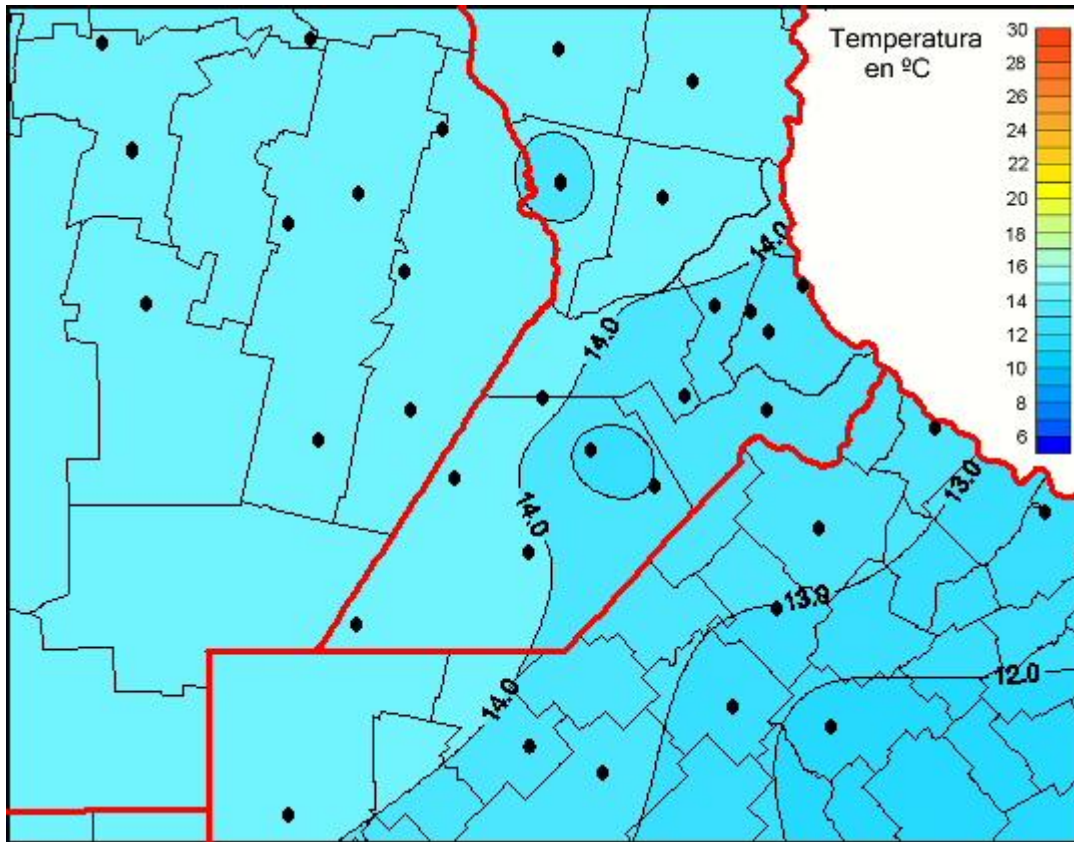

Temperaturas Medias

Mapa de temperaturas medias de las las últimas 24 horas.
(Desde las 8:00AM hasta las 8:00AM). Se actualiza a las 10:00hs.