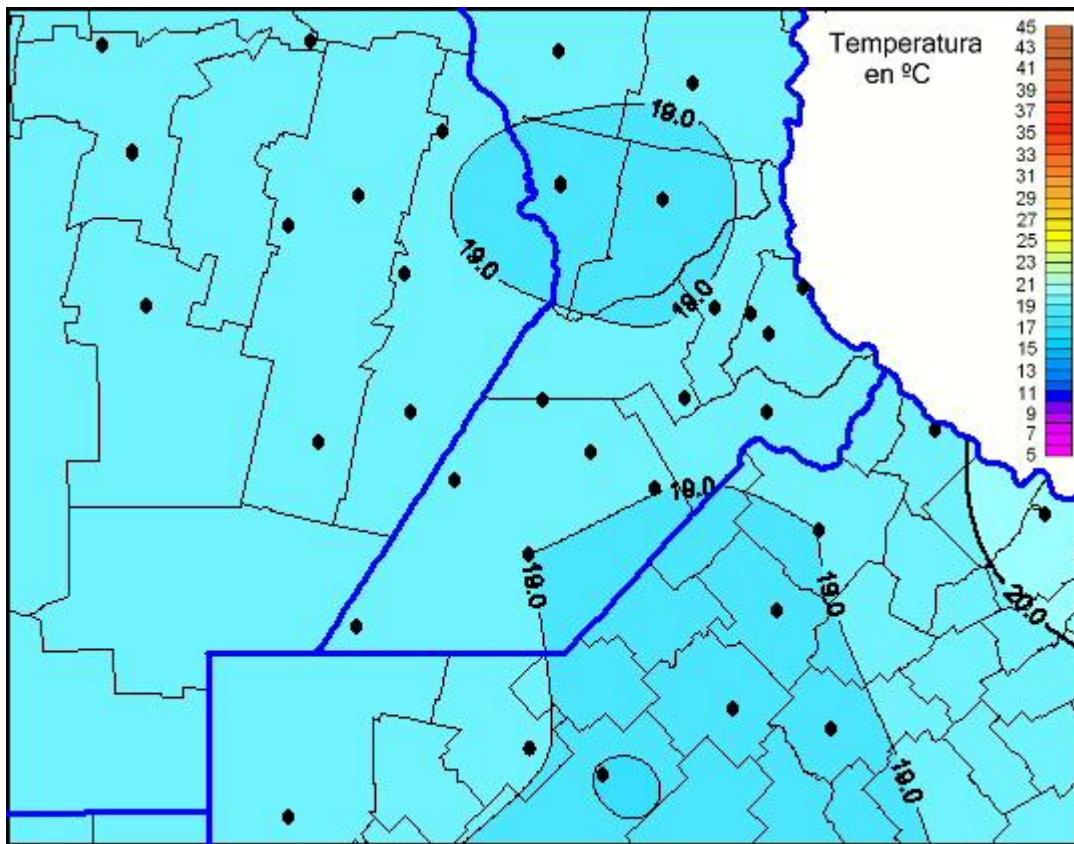

Temperaturas Máximas

Mapa de temperaturas máximas de las últimas 24 horas.
(Desde las 8:00AM hasta las 8:00AM). Se actualiza a las 10:00hs.