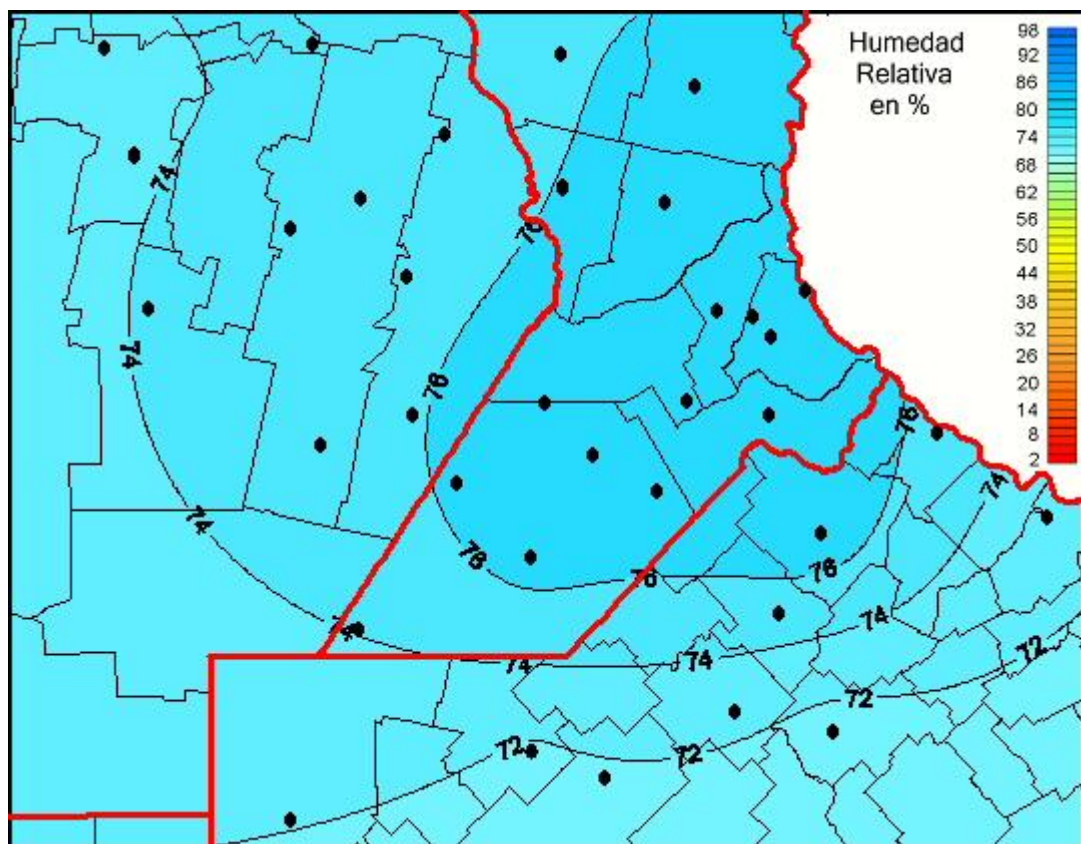

Humedad Relativa

Mapa de humedad relativa de las últimas 24 horas.
(Desde las 8:00AM hasta las 8:00AM). Se actualiza a las 10:00hs.