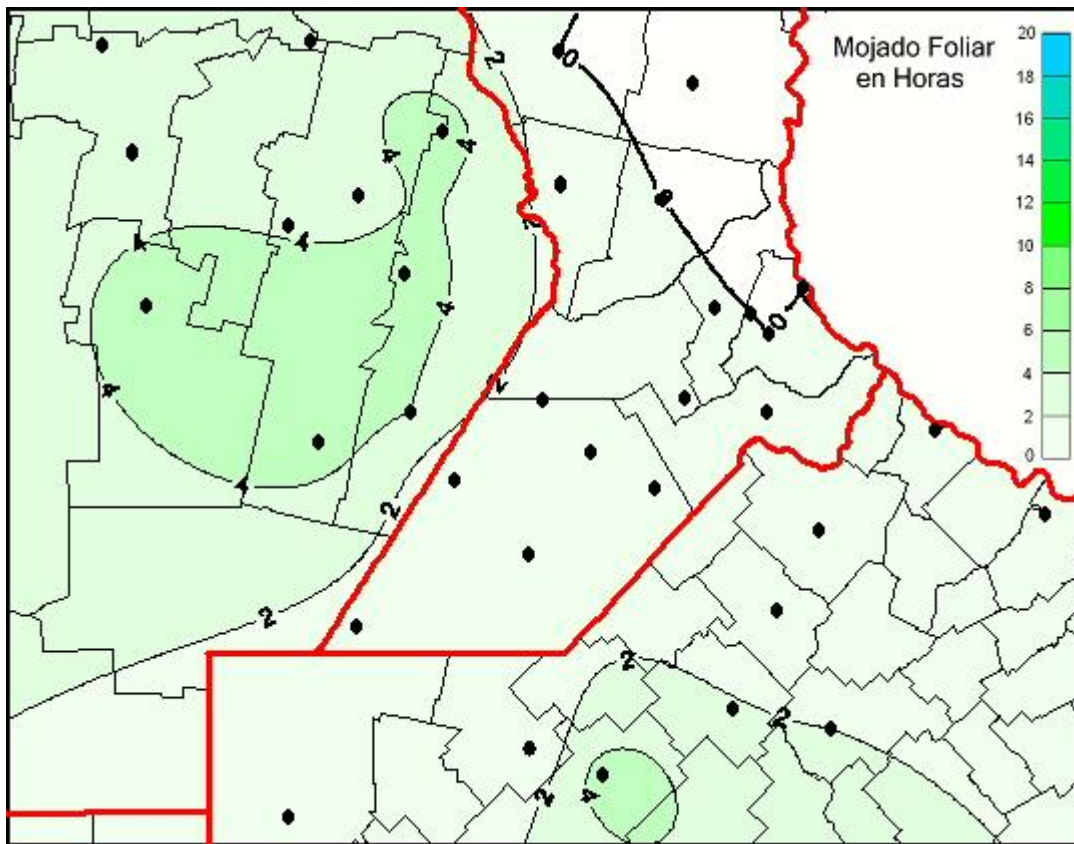

## Humedad de Hoja

Mapa de humedad de hoja de las últimas 24 horas.  
(Desde las 8:00AM hasta las 8:00AM). Se actualiza a las 10:00hs.