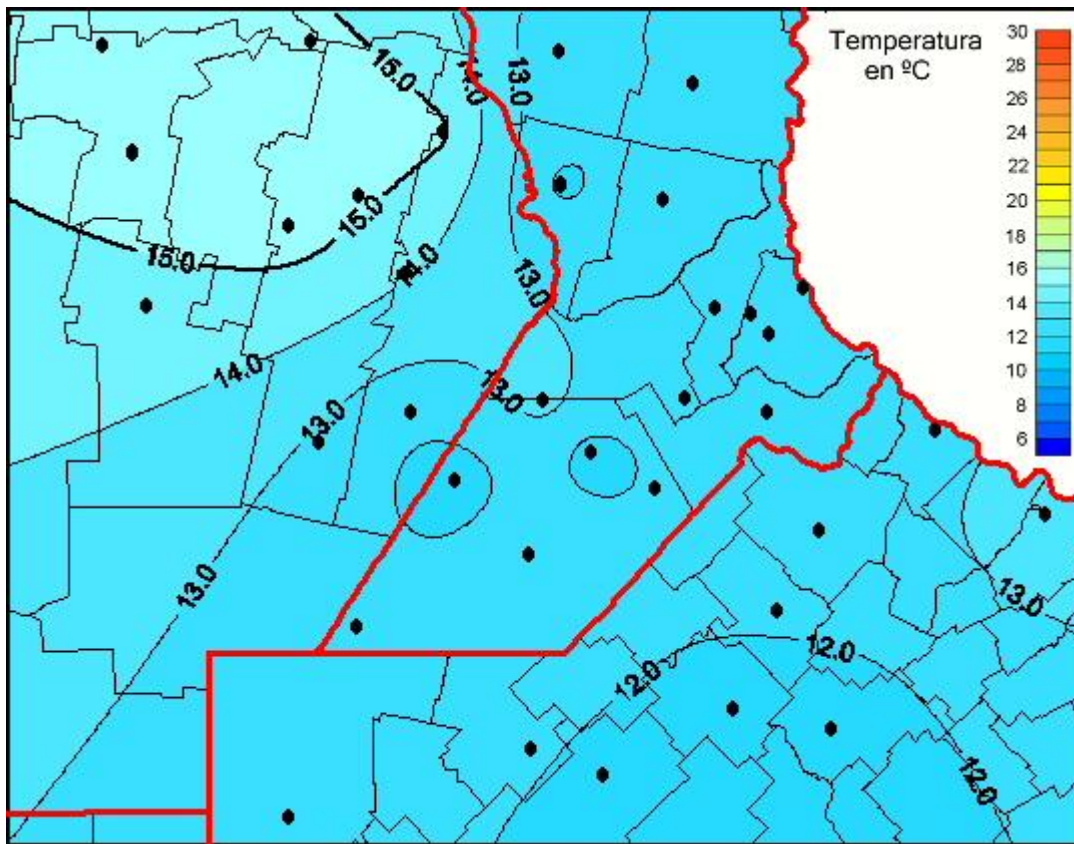

Temperaturas Medias

Mapa de temperaturas medias de las las últimas 24 horas.
(Desde las 8:00AM hasta las 8:00AM). Se actualiza a las 10:00hs.