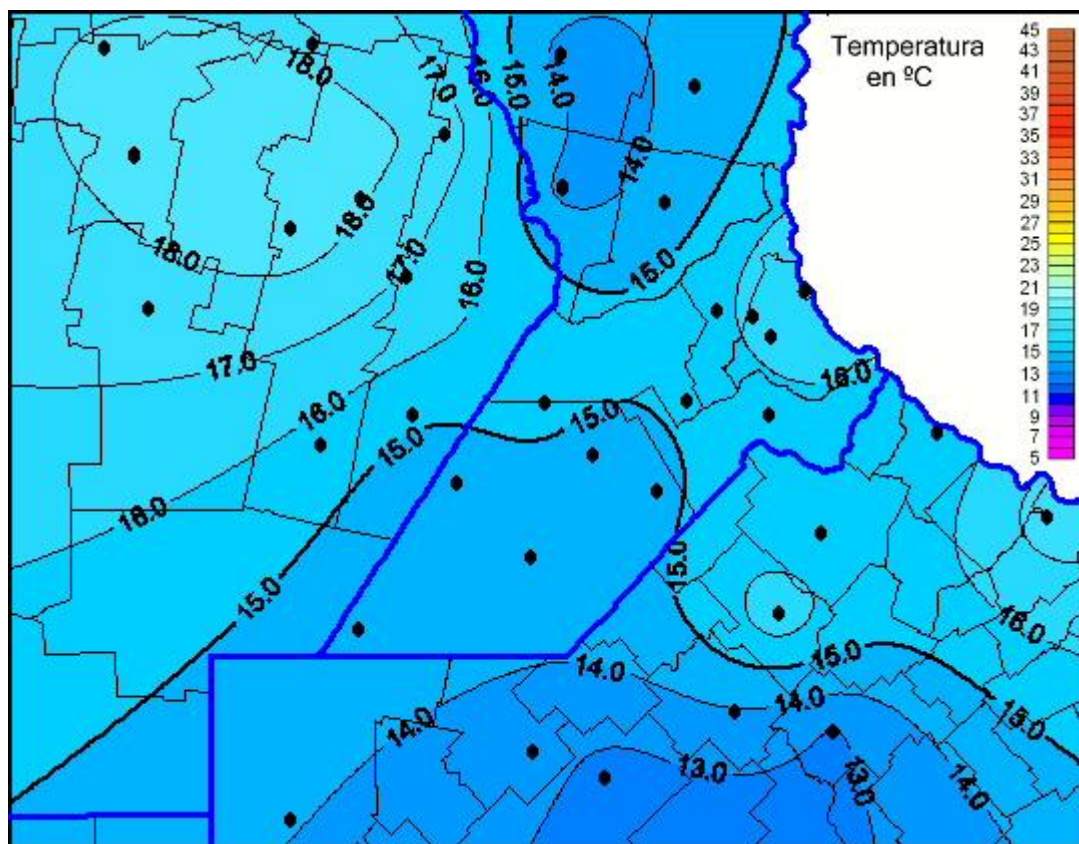

Temperaturas Máximas

Mapa de temperaturas máximas de las las últimas 24 horas.
(Desde las 8:00AM hasta las 8:00AM). Se actualiza a las 10:00hs.