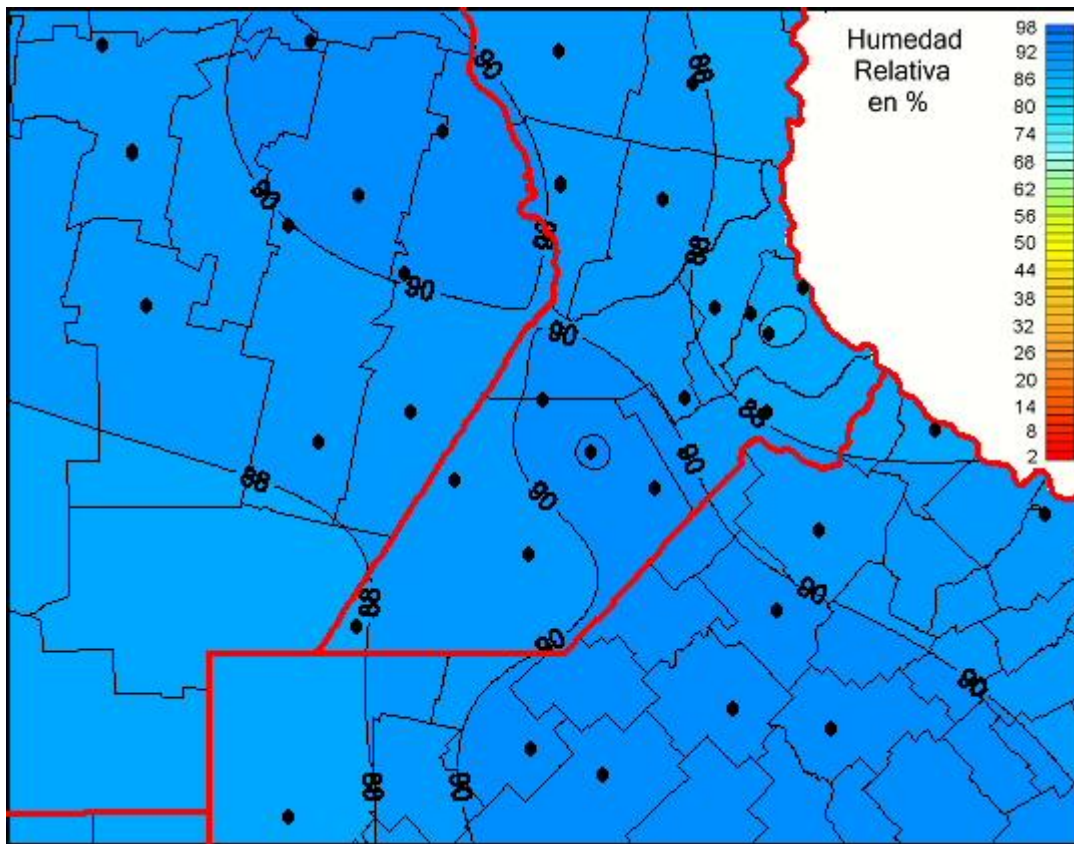

Humedad Relativa

Mapa de humedad relativa de las últimas 24 horas.
(Desde las 8:00AM hasta las 8:00AM). Se actualiza a las 10:00hs.