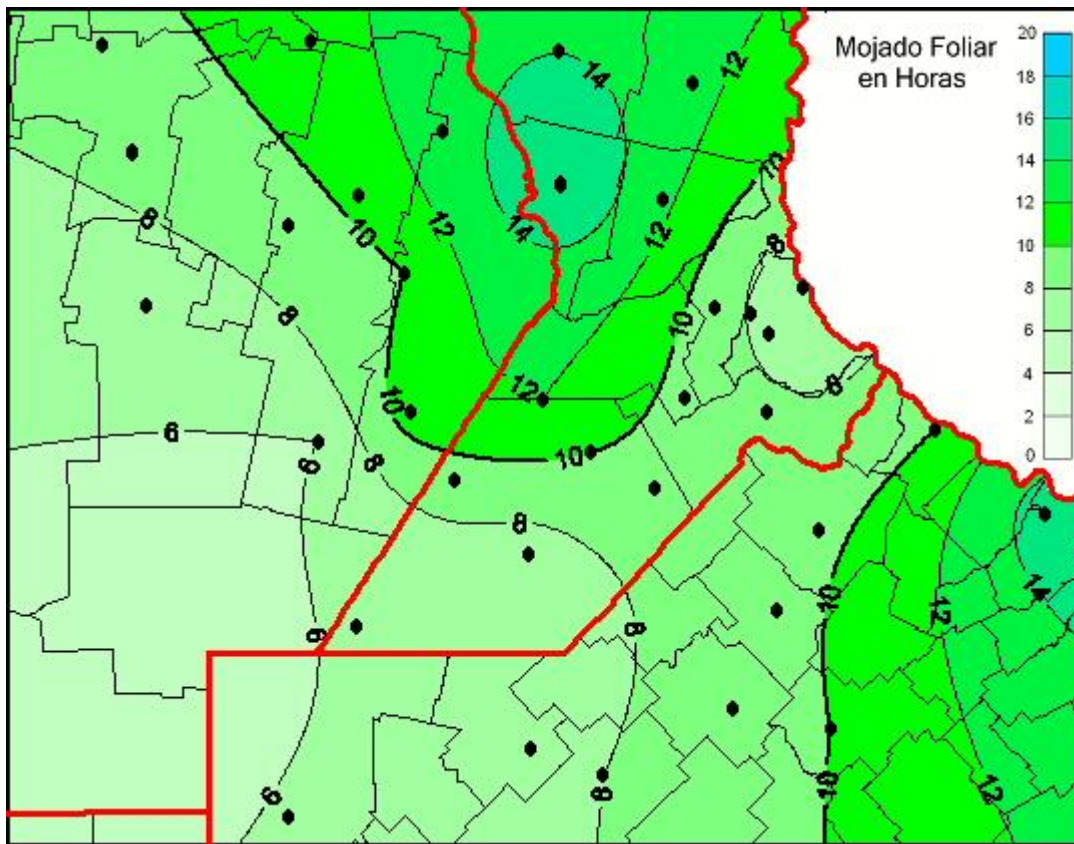

Humedad de Hoja

Mapa de humedad de hoja de las últimas 24 horas.
(Desde las 8:00AM hasta las 8:00AM). Se actualiza a las 10:00hs.