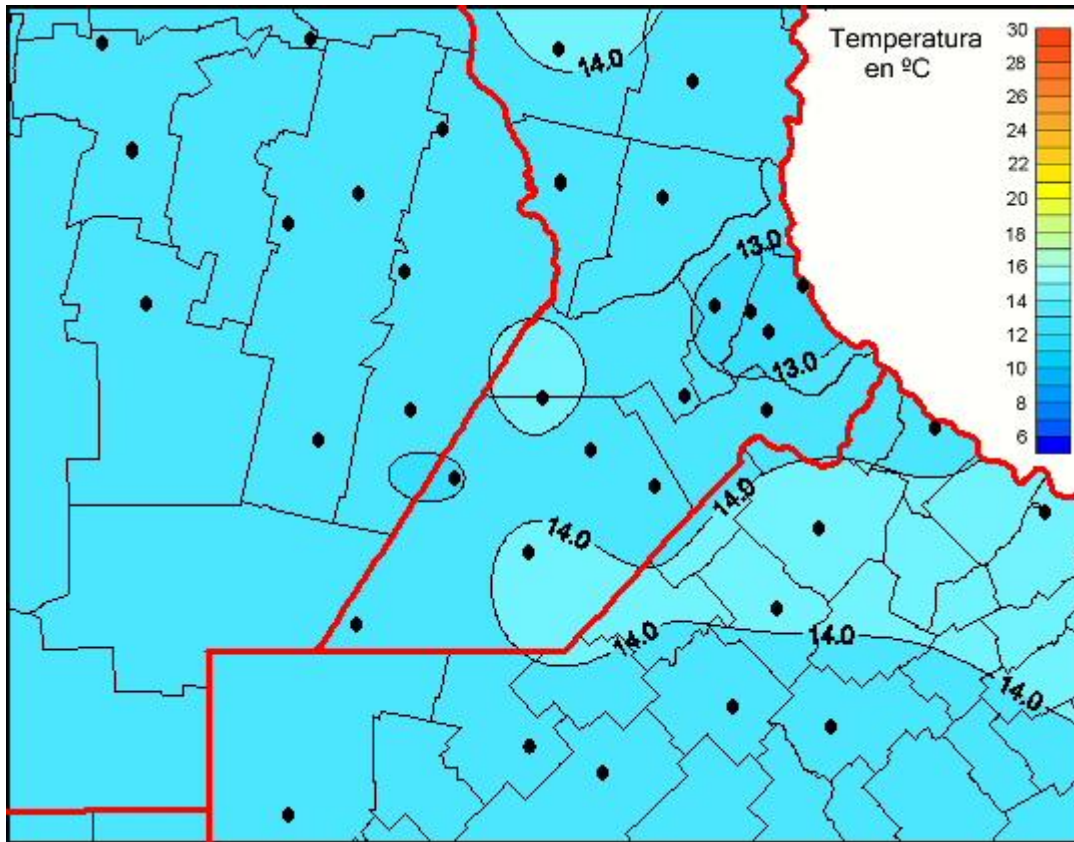

Temperaturas Medias

Mapa de temperaturas medias de las las últimas 72 horas. (Desde las 8:00AM hasta las 8:00AM). Se actualiza a las 10:00hs.