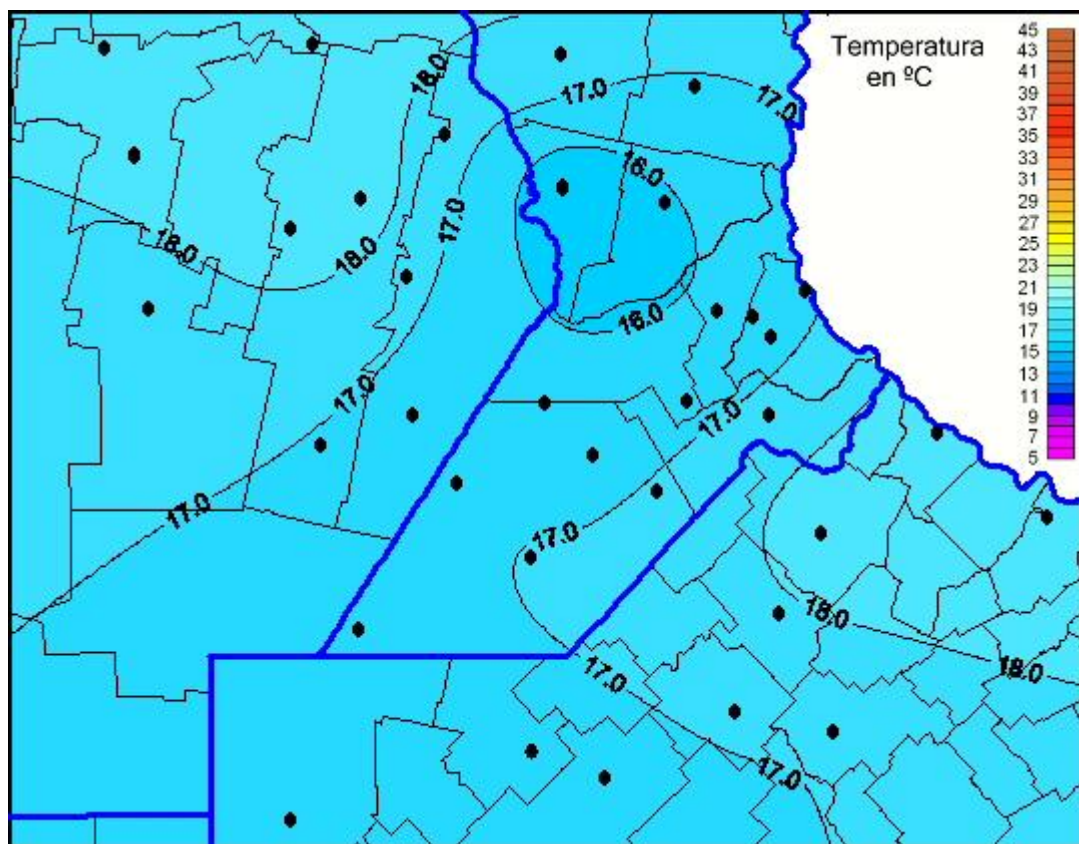

## Temperaturas Máximas

Mapa de temperaturas máximas de las últimas 72 horas.  
(Desde las 8:00AM hasta las 8:00AM). Se actualiza a las 10:00hs.