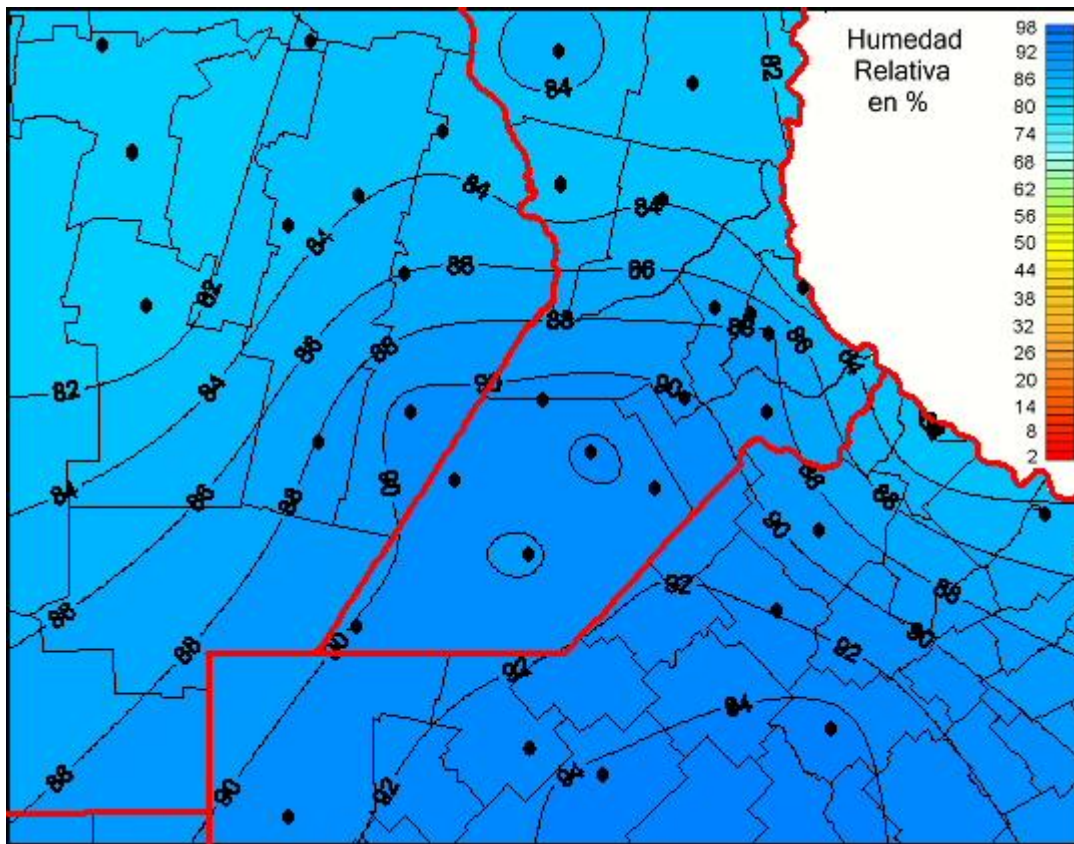

Humedad Relativa

Mapa de humedad relativa de las las últimas 72 horas.
(Desde las 8:00AM hasta las 8:00AM). Se actualiza a las 10:00hs.