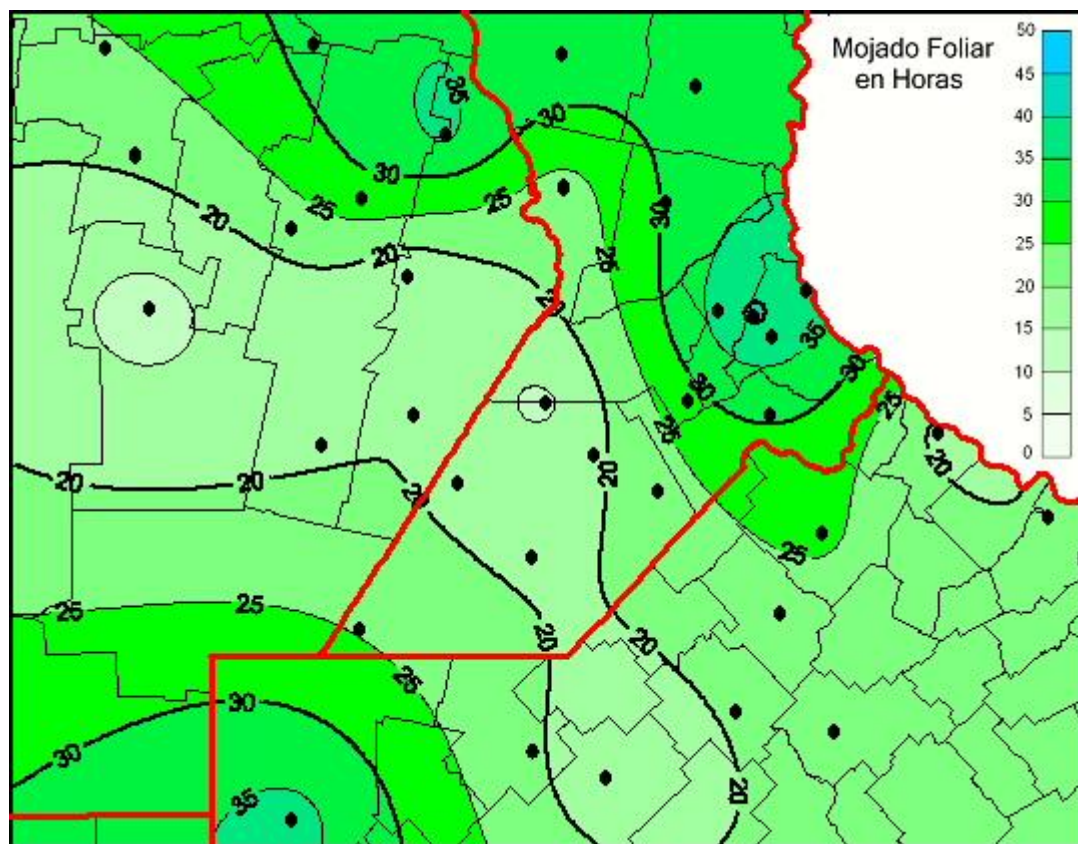

Humedad de Hoja

Mapa de humedad de hoja de las últimas 72 horas.
(Desde las 8:00AM hasta las 8:00AM). Se actualiza a las 10:00hs.