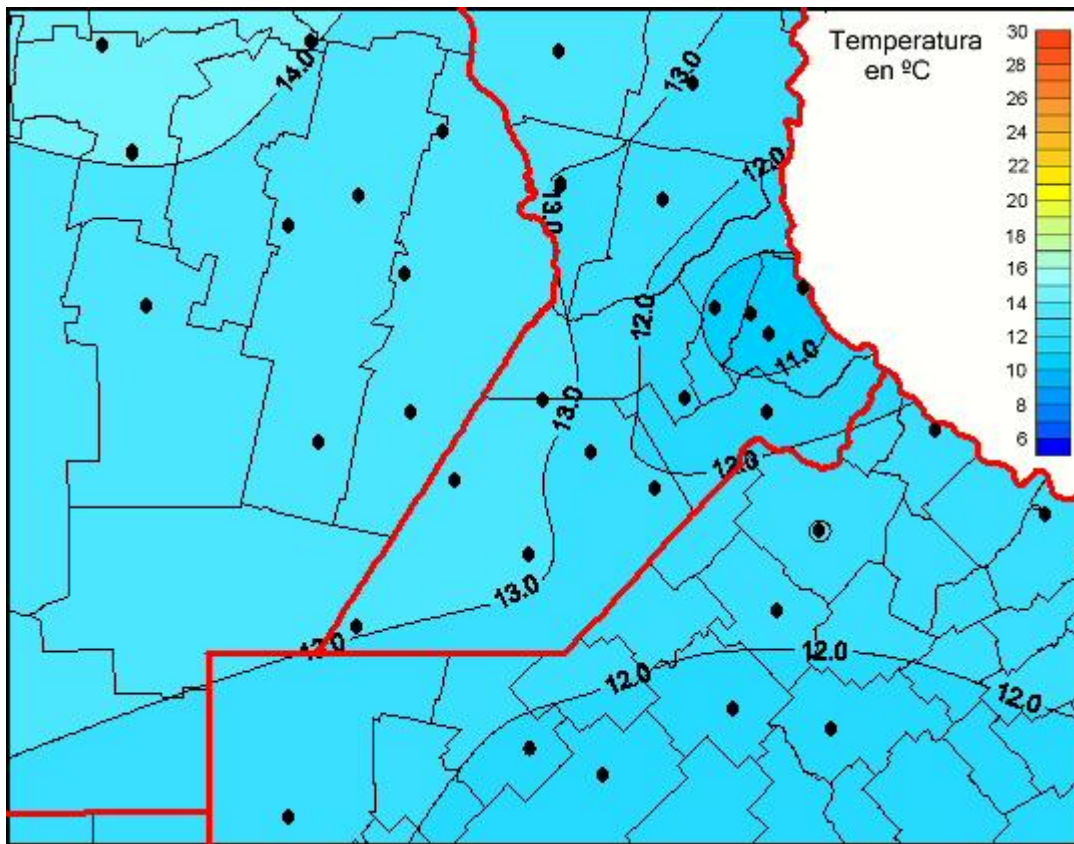

Temperaturas Medias

Mapa de temperaturas medias de las las últimas 24 horas.
(Desde las 8:00AM hasta las 8:00AM). Se actualiza a las 10:00hs.