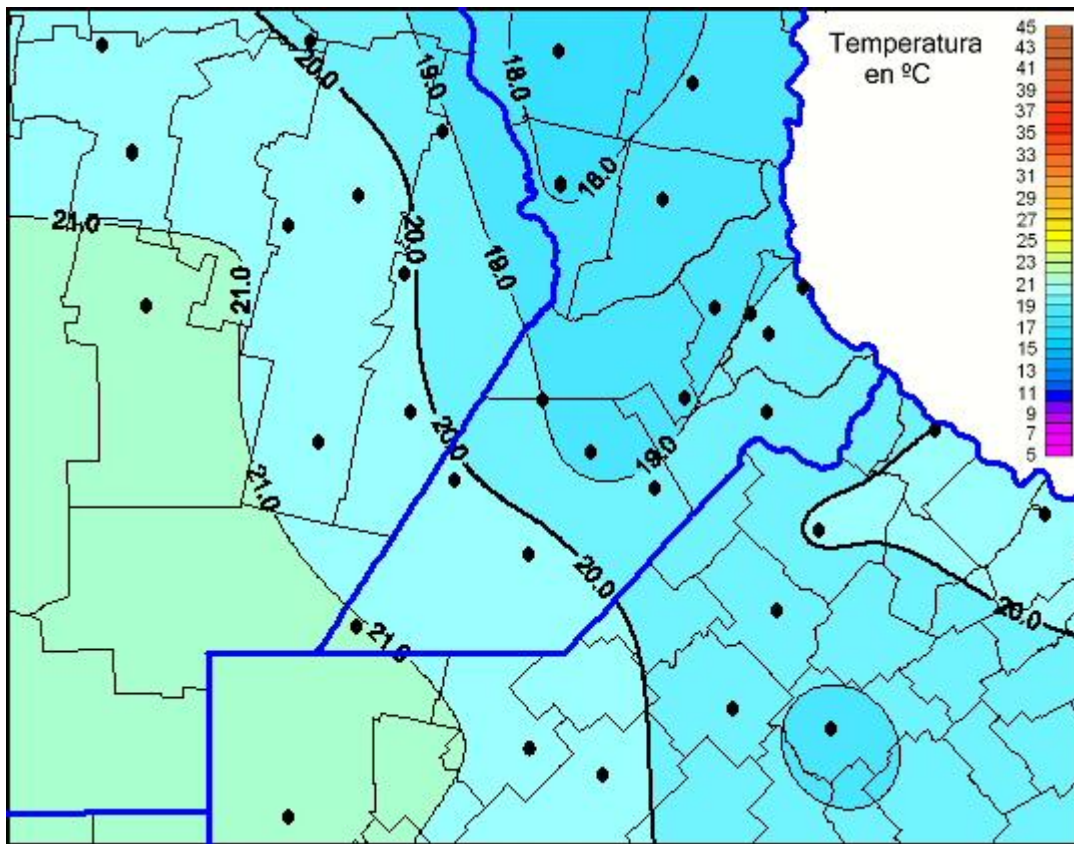

## Temperaturas Máximas

Mapa de temperaturas máximas de las últimas 24 horas.  
(Desde las 8:00AM hasta las 8:00AM). Se actualiza a las 10:00hs.