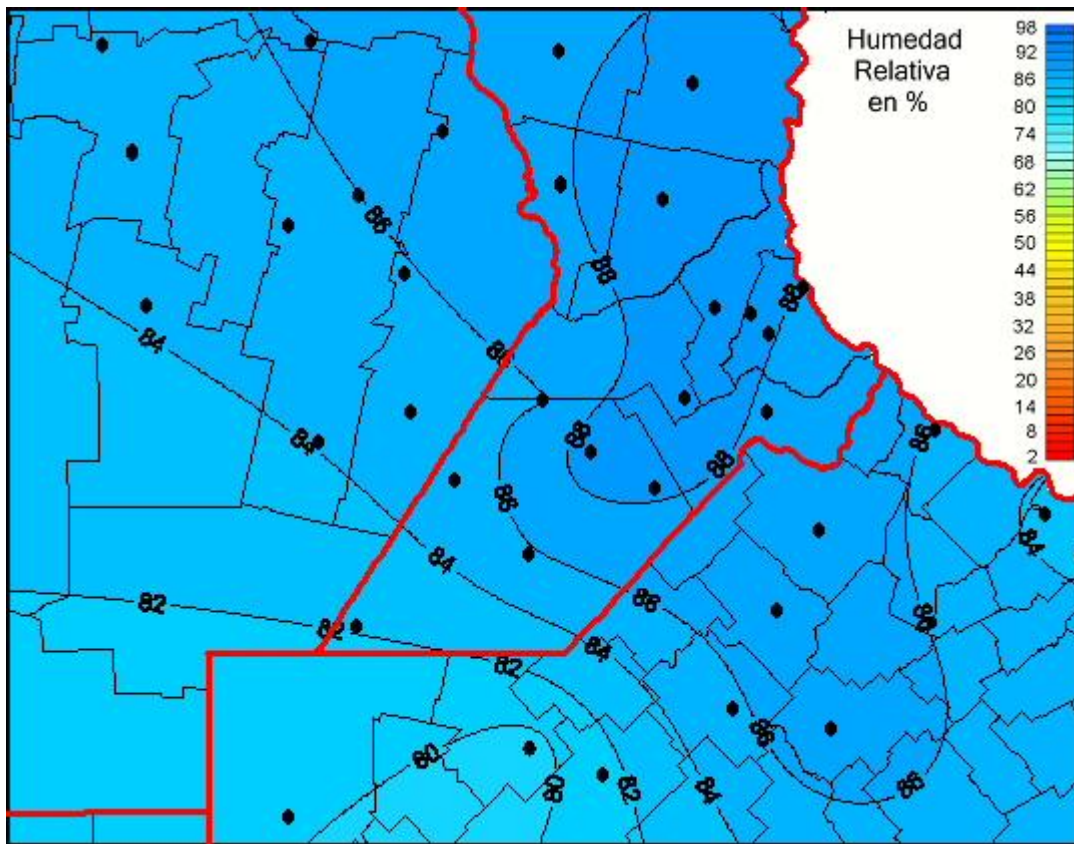

## Humedad Relativa

Mapa de humedad relativa de las las últimas 24 horas.  
(Desde las 8:00AM hasta las 8:00AM). Se actualiza a las 10:00hs.