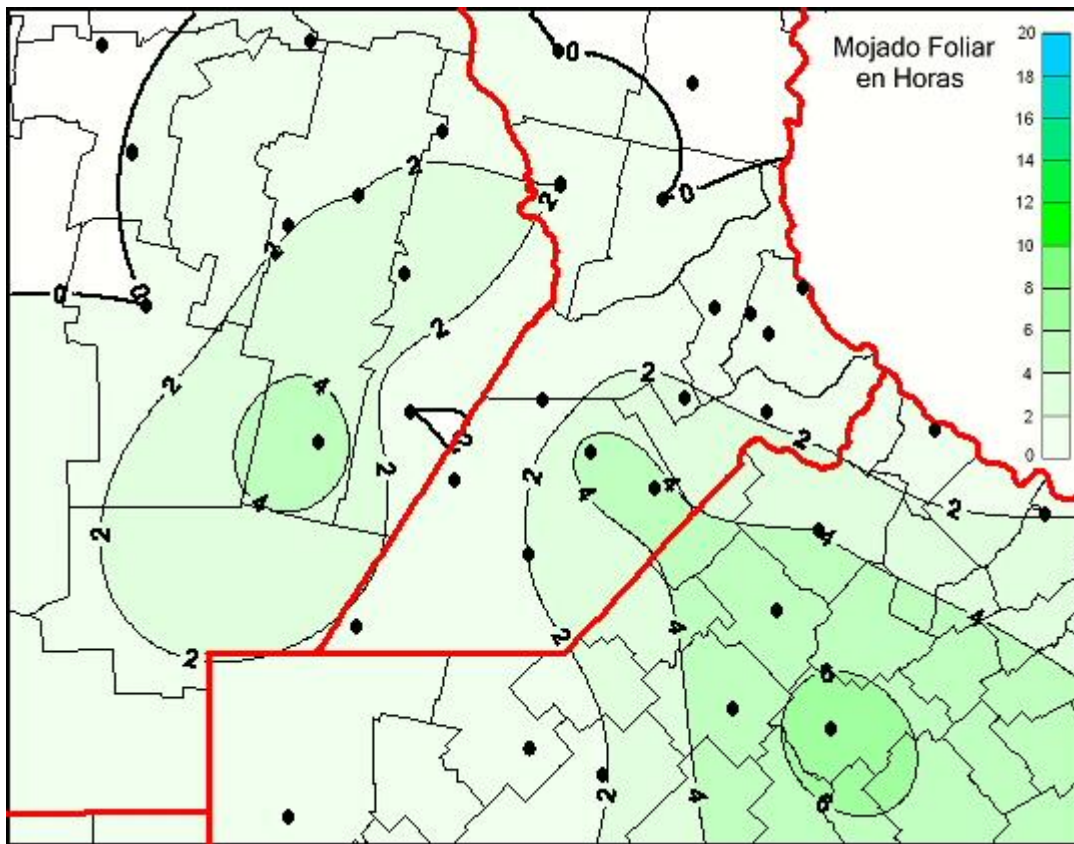

## Humedad de Hoja

Mapa de humedad de hoja de las las últimas 24 horas.  
(Desde las 8:00AM hasta las 8:00AM). Se actualiza a las 10:00hs.