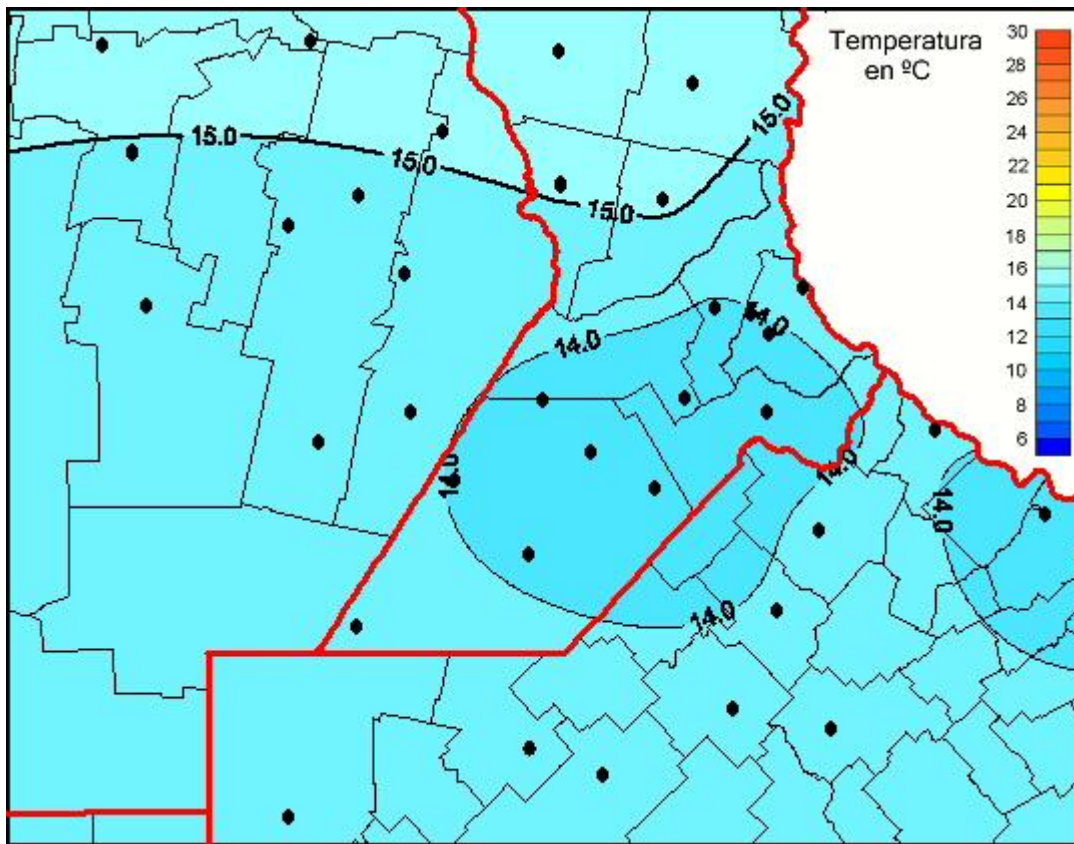

Temperaturas Medias

Mapa de temperaturas medias de las las últimas 24 horas.
(Desde las 8:00AM hasta las 8:00AM). Se actualiza a las 10:00hs.