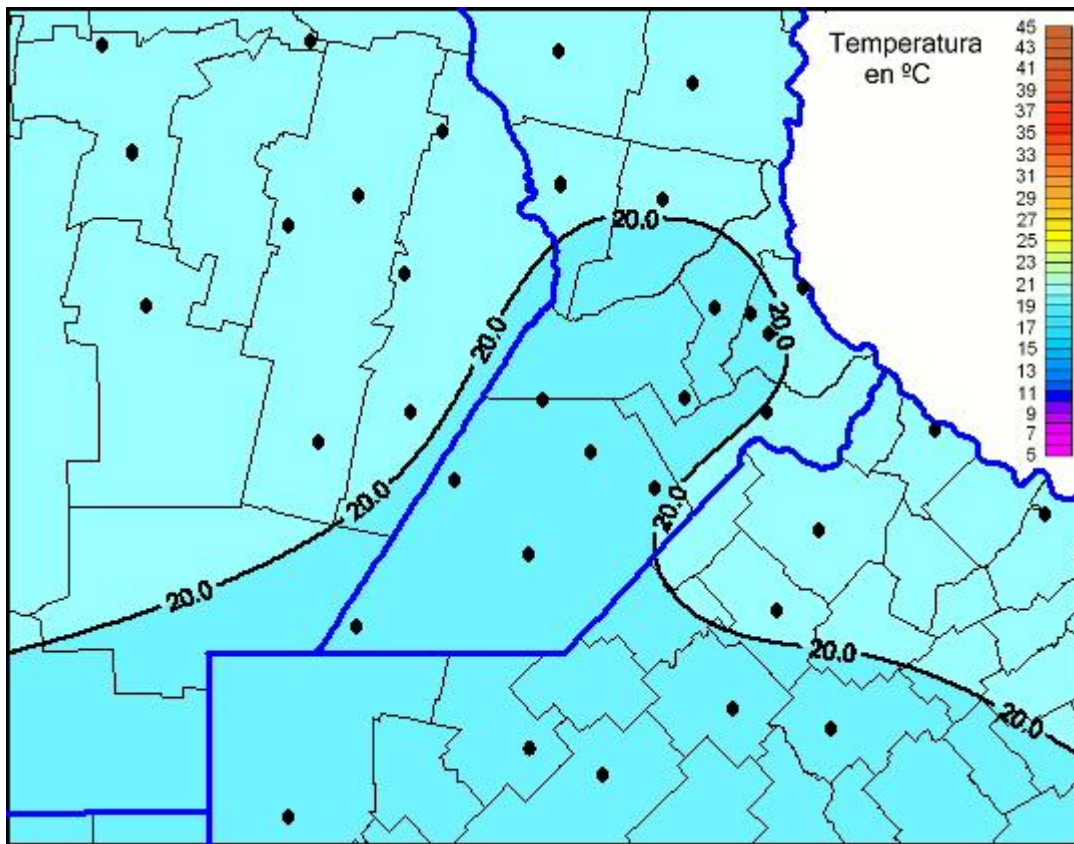

Temperaturas Máximas

Mapa de temperaturas máximas de las últimas 24 horas.
(Desde las 8:00AM hasta las 8:00AM). Se actualiza a las 10:00hs.

BOLSA
DE COMERCIO
DE ROSARIO

www.facebook.com/BCROficial

twitter.com/bcrgrensa