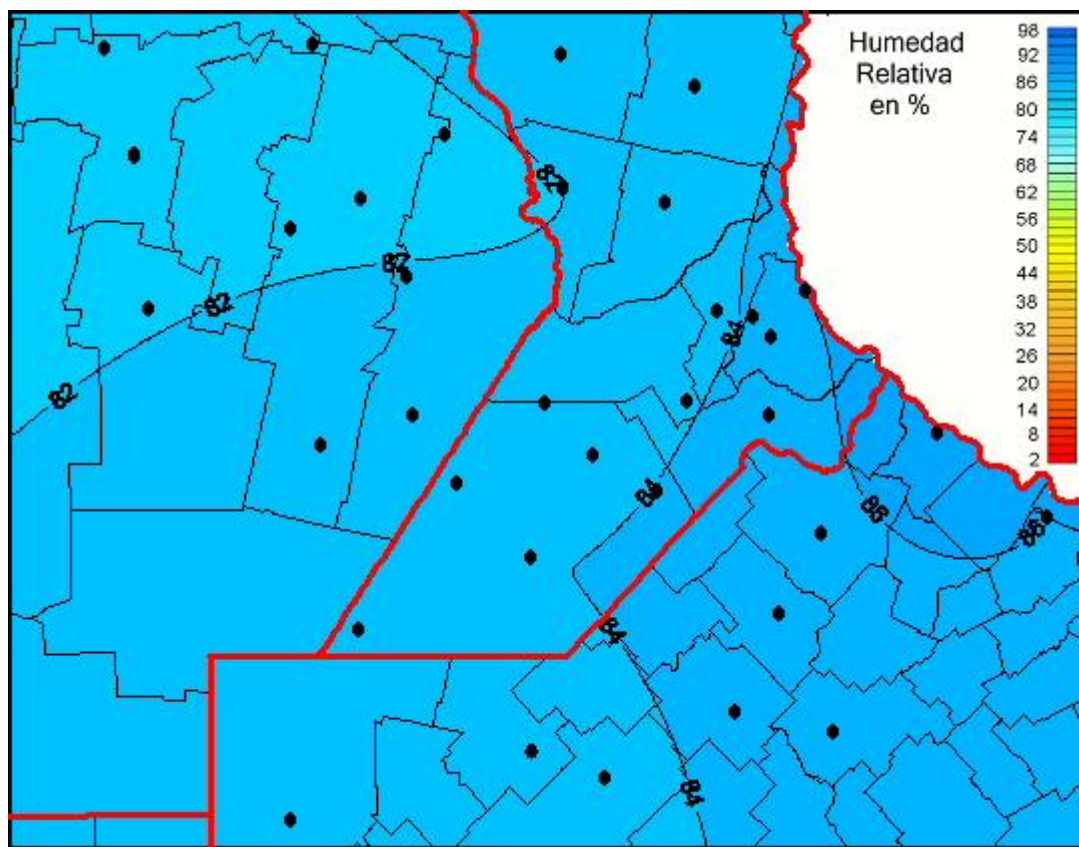

## Humedad Relativa

Mapa de humedad relativa de las las últimas 24 horas.  
(Desde las 8:00AM hasta las 8:00AM). Se actualiza a las 10:00hs.