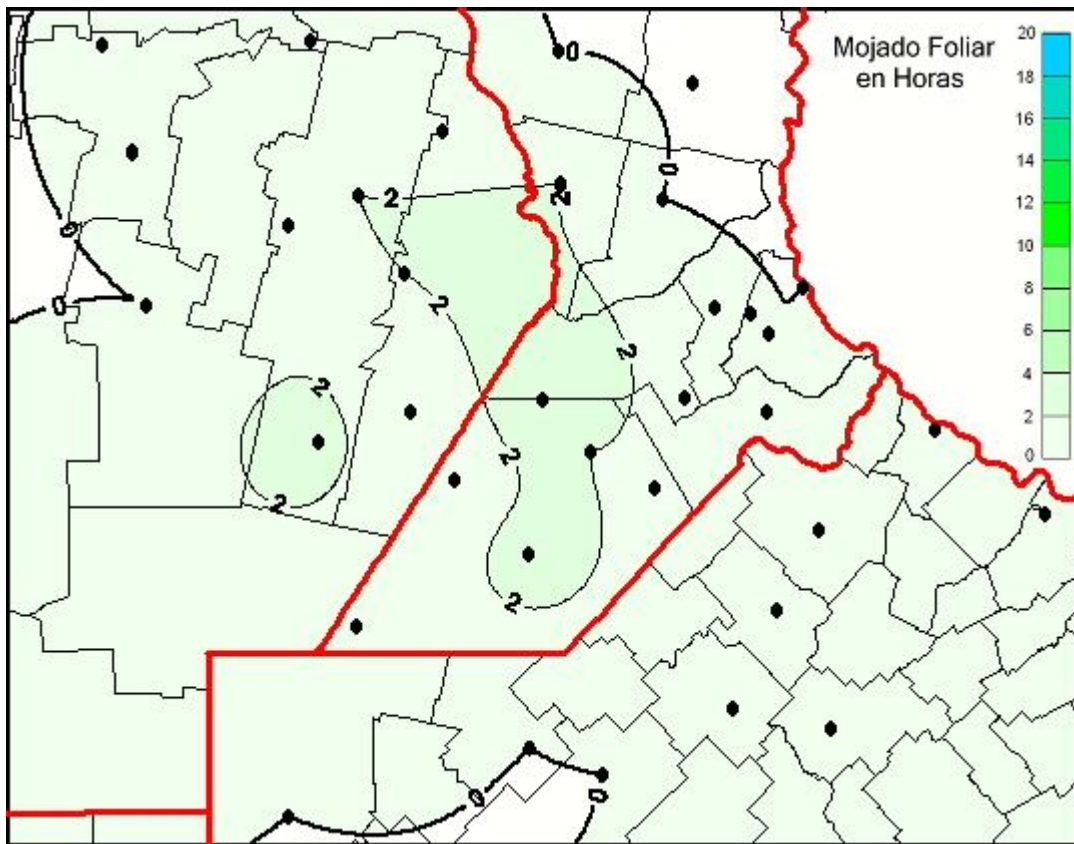

Humedad de Hoja

Mapa de humedad de hoja de las últimas 24 horas.
(Desde las 8:00AM hasta las 8:00AM). Se actualiza a las 10:00hs.