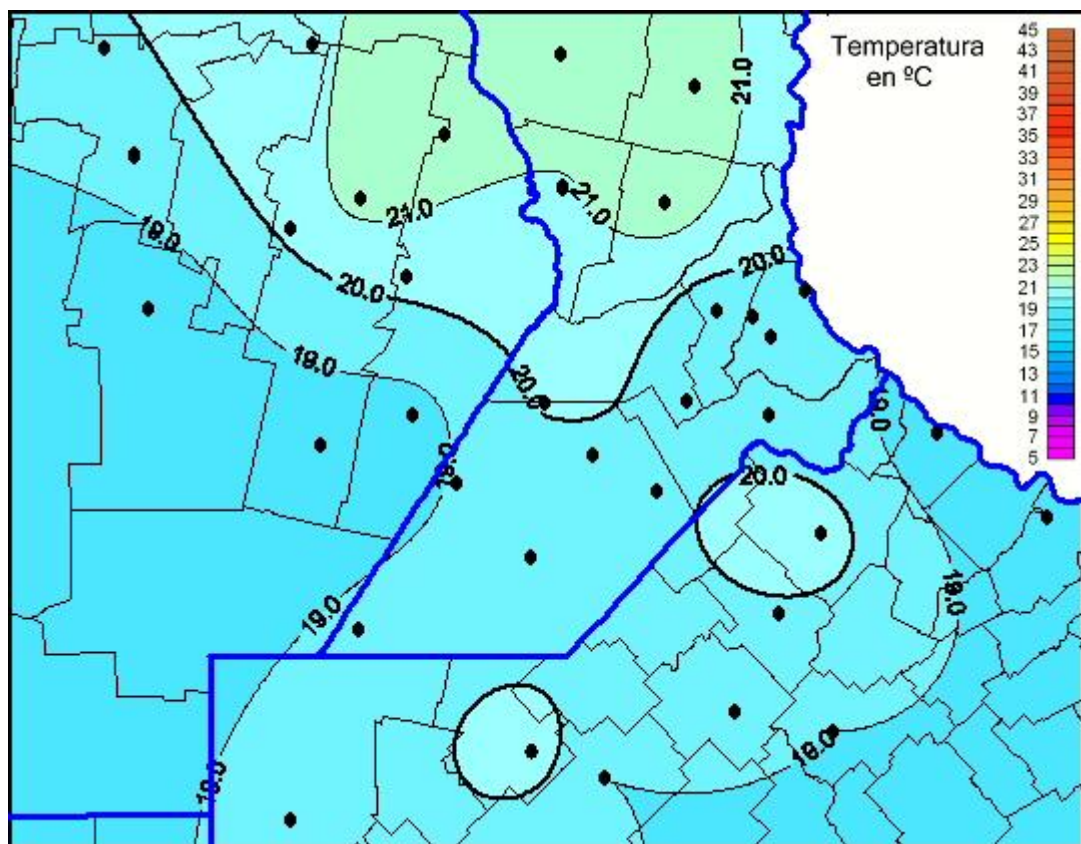

## Temperaturas Máximas

Mapa de temperaturas máximas de las últimas 24 horas.  
(Desde las 8:00AM hasta las 8:00AM). Se actualiza a las 10:00hs.