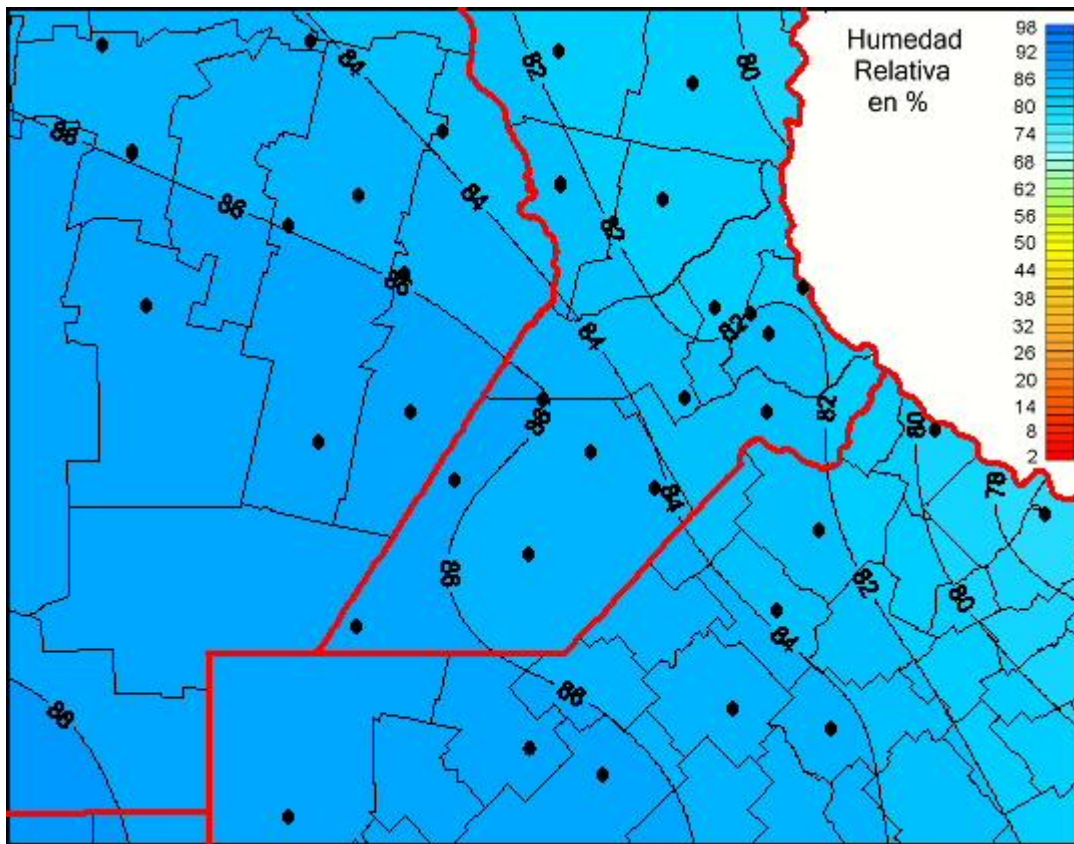

Humedad Relativa

Mapa de humedad relativa de las las últimas 24 horas.
(Desde las 8:00AM hasta las 8:00AM). Se actualiza a las 10:00hs.