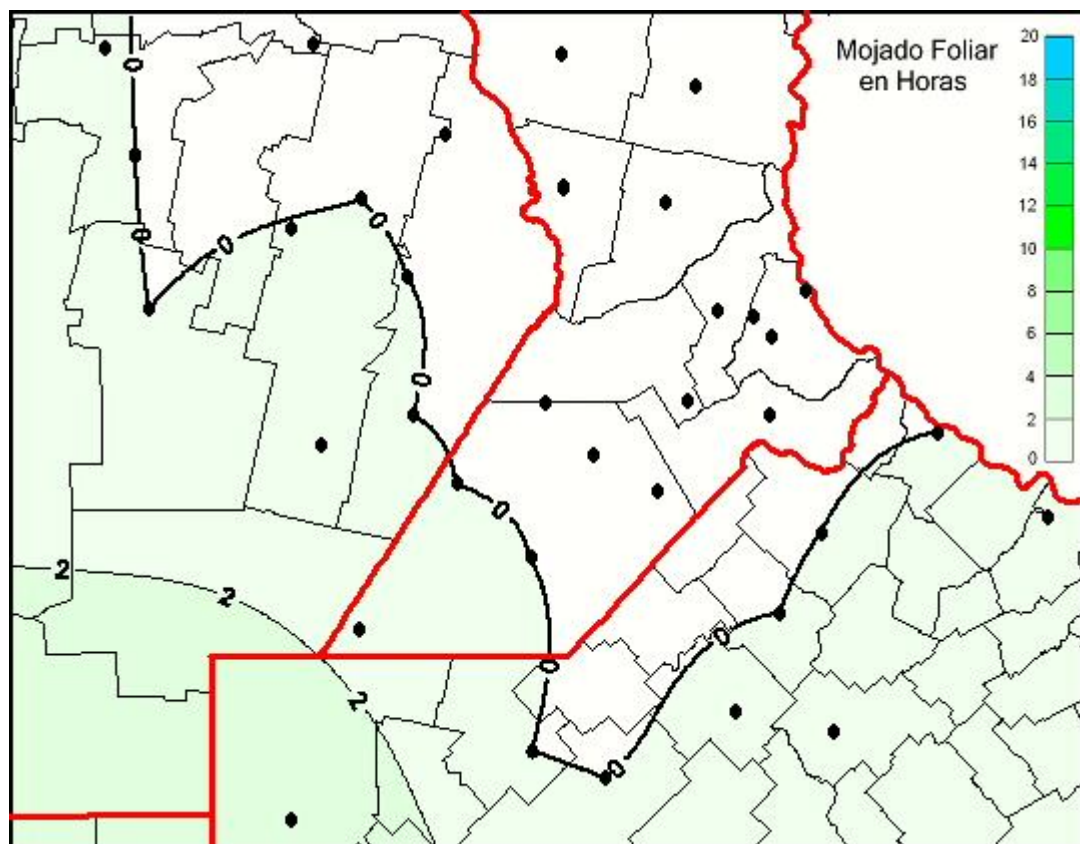

## Humedad de Hoja

Mapa de humedad de hoja de las últimas 24 horas.  
(Desde las 8:00AM hasta las 8:00AM). Se actualiza a las 10:00hs.