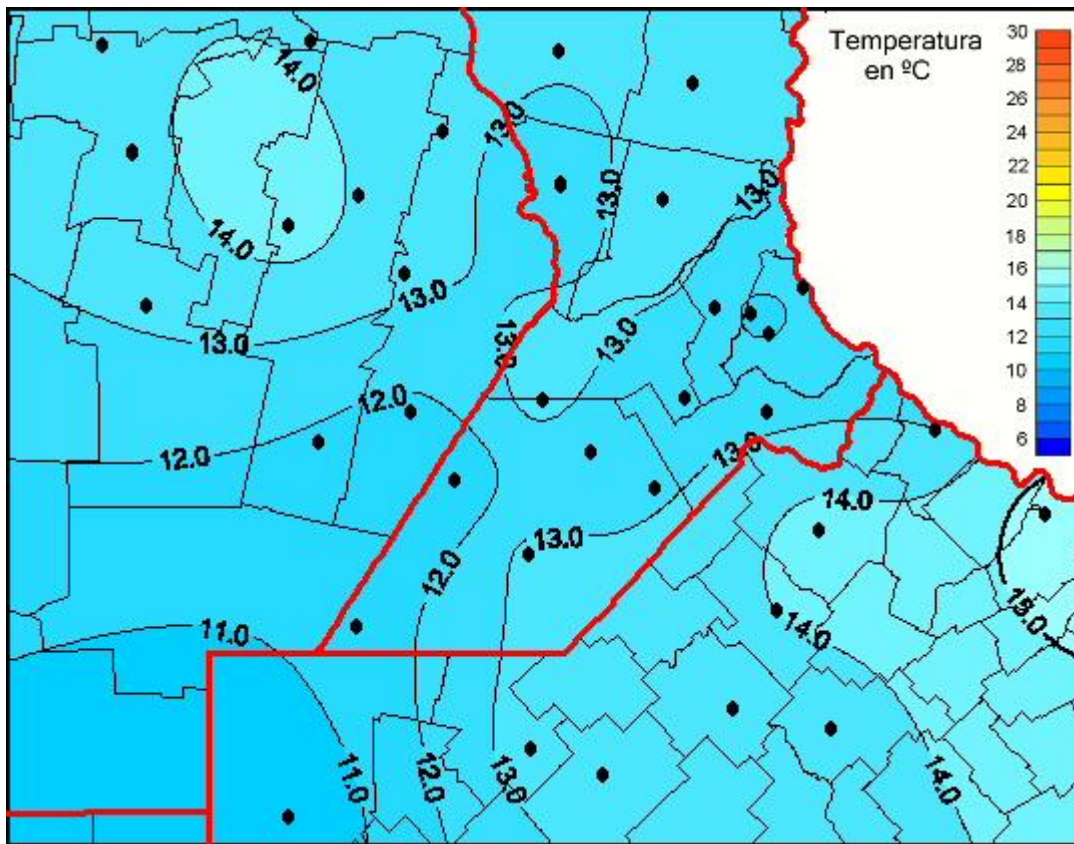

Temperaturas Medias

Mapa de temperaturas medias de las últimas 24 horas.
(Desde las 8:00AM hasta las 8:00AM). Se actualiza a las 10:00hs.