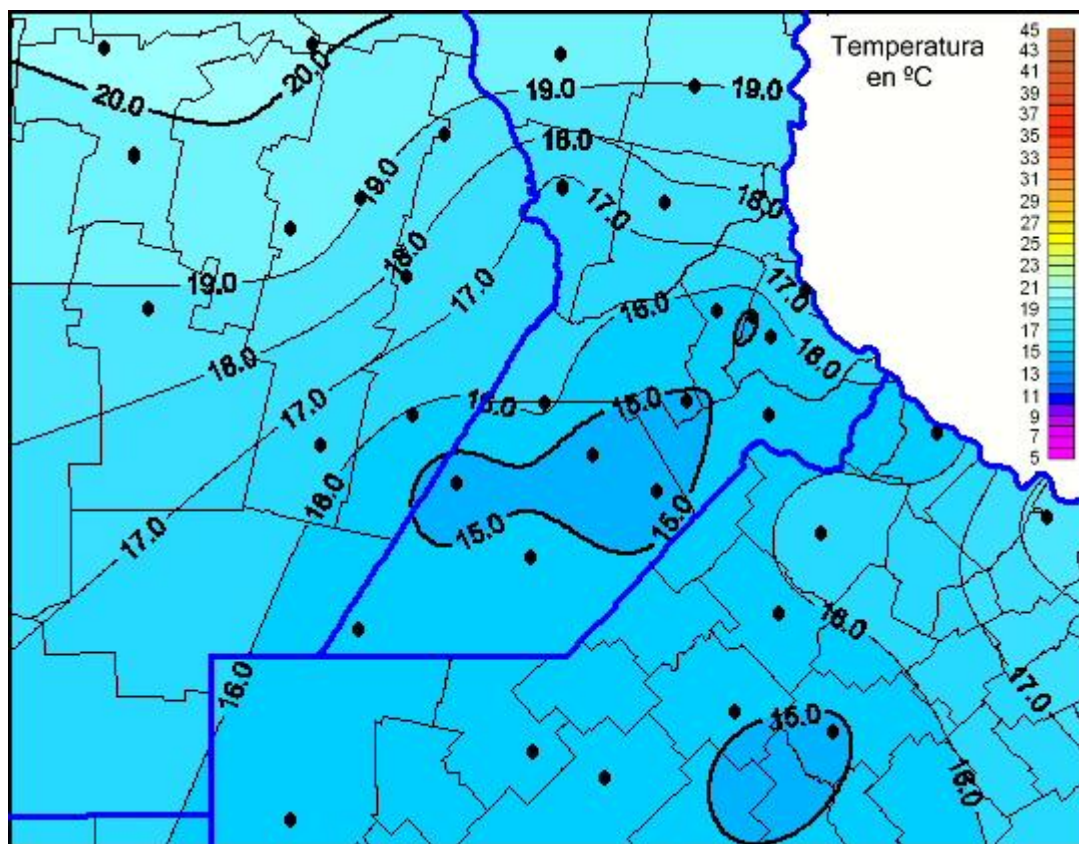

## Temperaturas Máximas

Mapa de temperaturas máximas de las últimas 24 horas.  
(Desde las 8:00AM hasta las 8:00AM). Se actualiza a las 10:00hs.