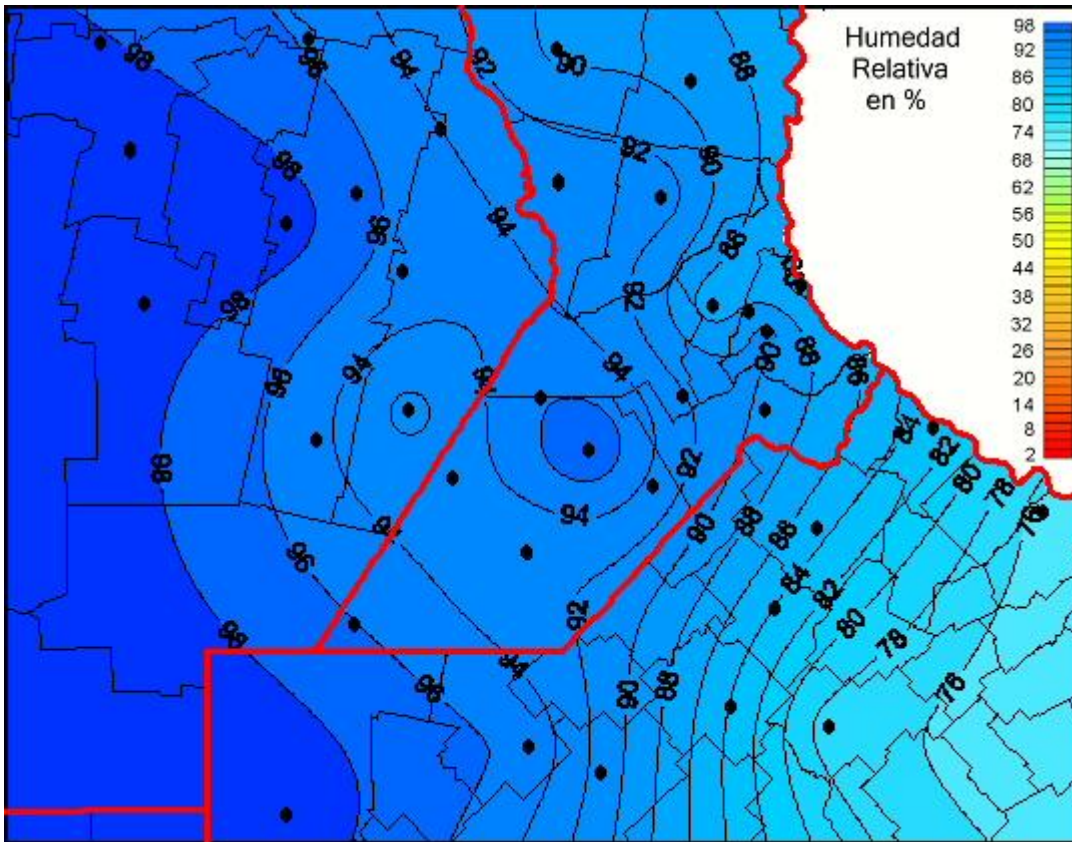

Humedad Relativa

Mapa de humedad relativa de las últimas 24 horas.
(Desde las 8:00AM hasta las 8:00AM). Se actualiza a las 10:00hs.