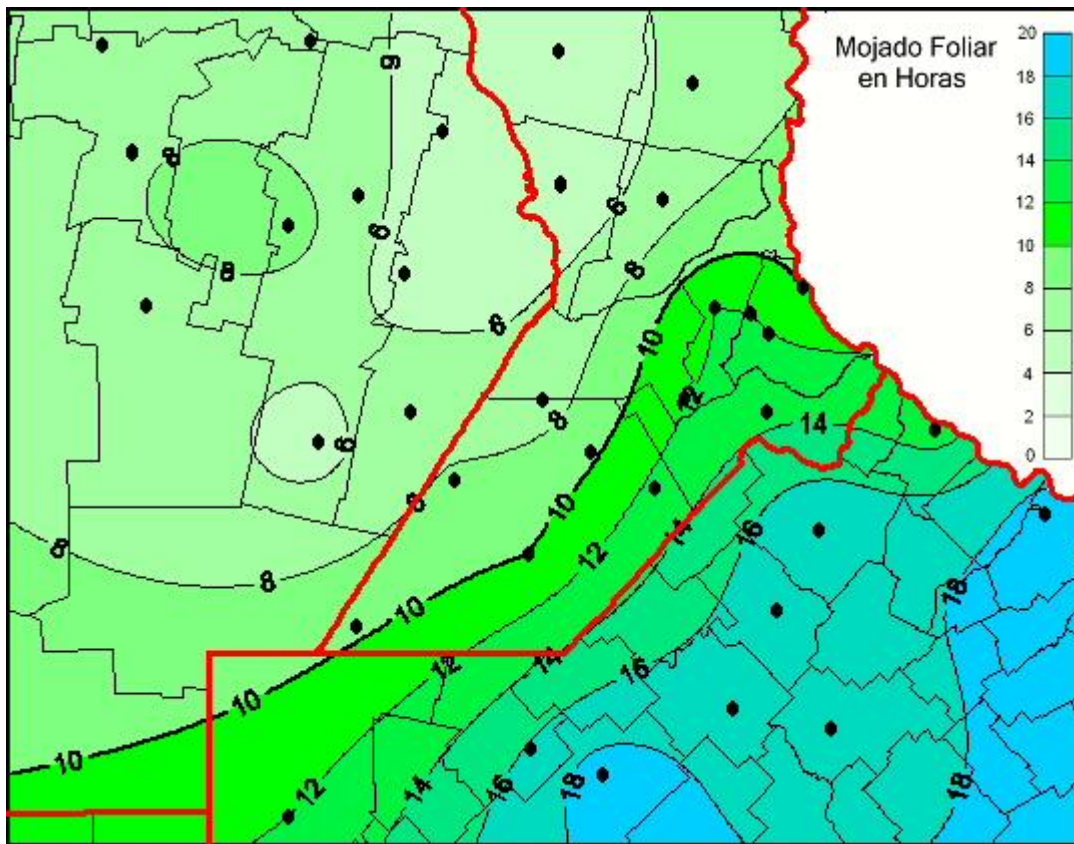

Humedad de Hoja

Mapa de humedad de hoja de las últimas 24 horas.
(Desde las 8:00AM hasta las 8:00AM). Se actualiza a las 10:00hs.