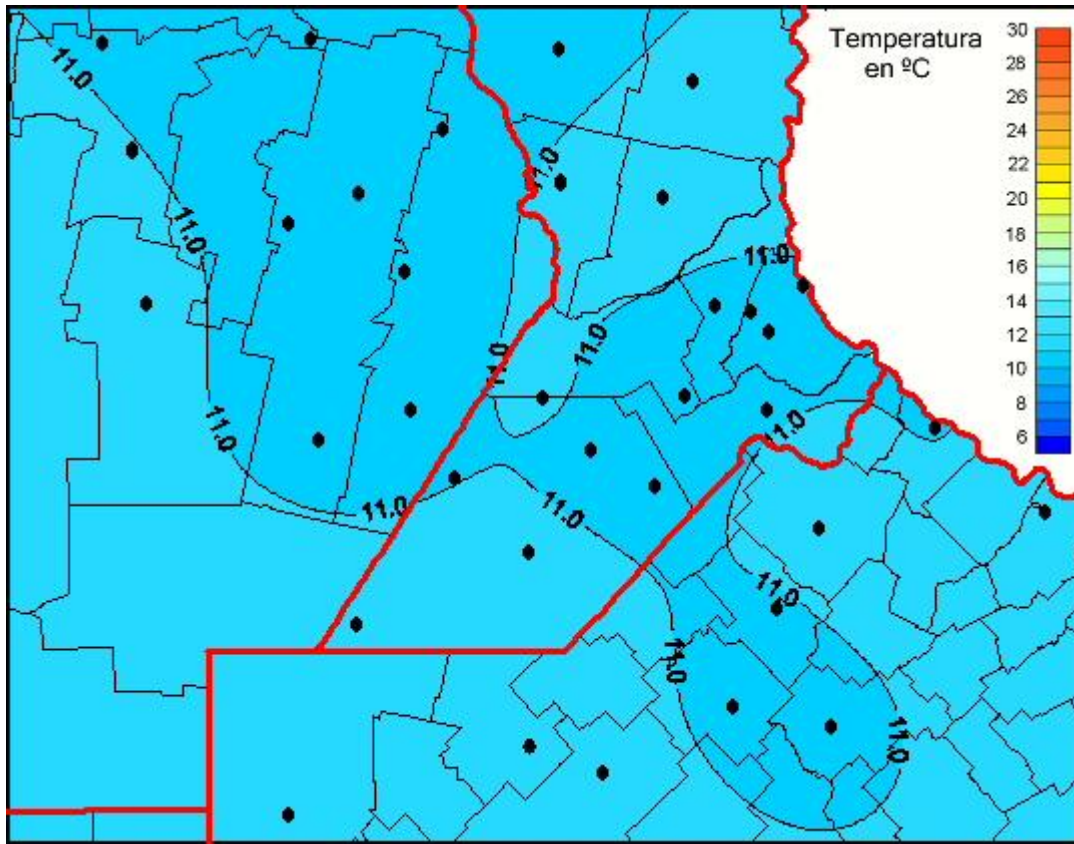

Temperaturas Medias

Mapa de temperaturas medias de las las últimas 72 horas.
(Desde las 8:00AM hasta las 8:00AM). Se actualiza a las 10:00hs.

BOLSA
DE COMERCIO
DE ROSARIO

www.facebook.com/BCROficial

twitter.com/bcrprensa