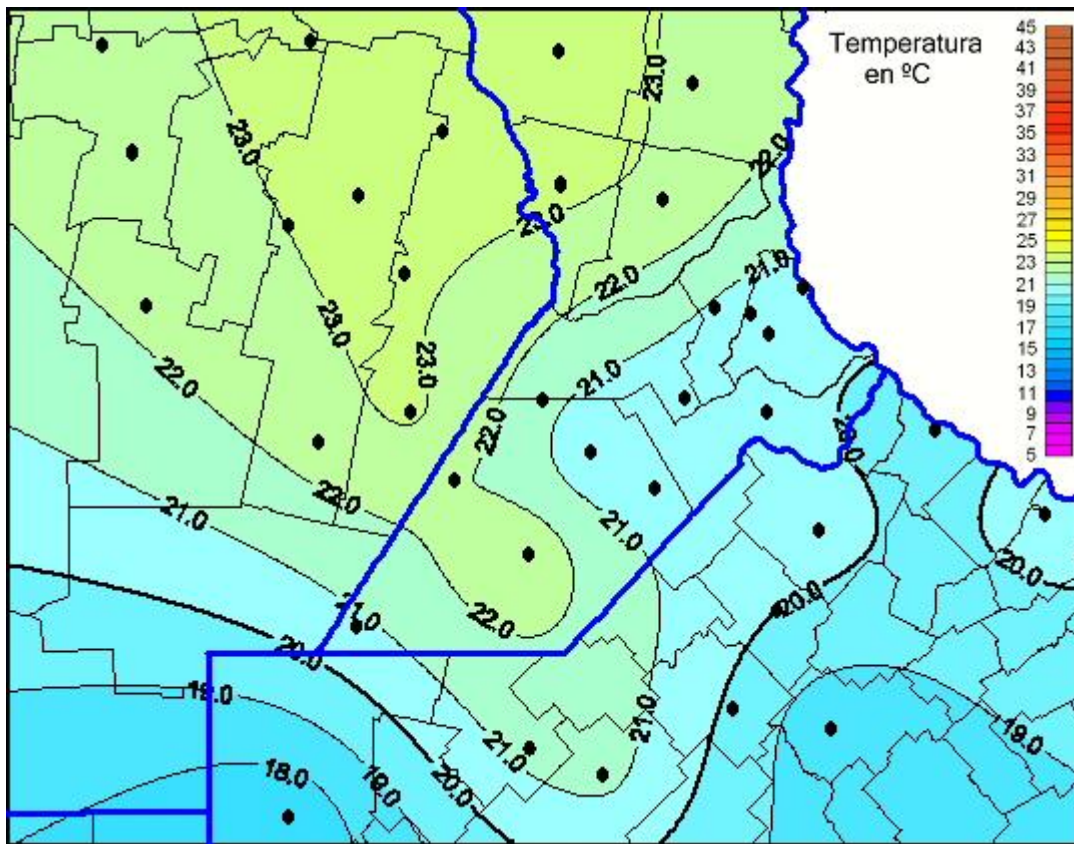

Temperaturas Máximas

Mapa de temperaturas máximas de las las últimas 72 horas.
(Desde las 8:00AM hasta las 8:00AM). Se actualiza a las 10:00hs.