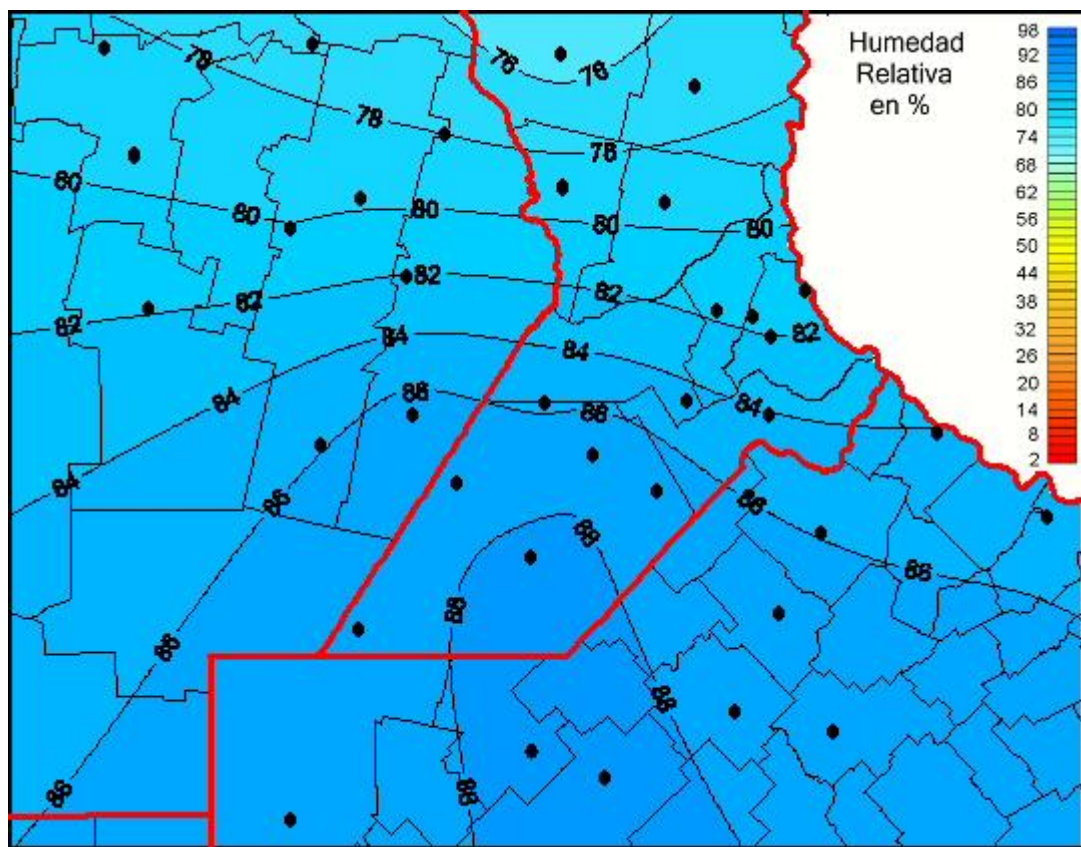

Humedad Relativa

Mapa de humedad relativa de las las últimas 72 horas.
(Desde las 8:00AM hasta las 8:00AM). Se actualiza a las 10:00hs.