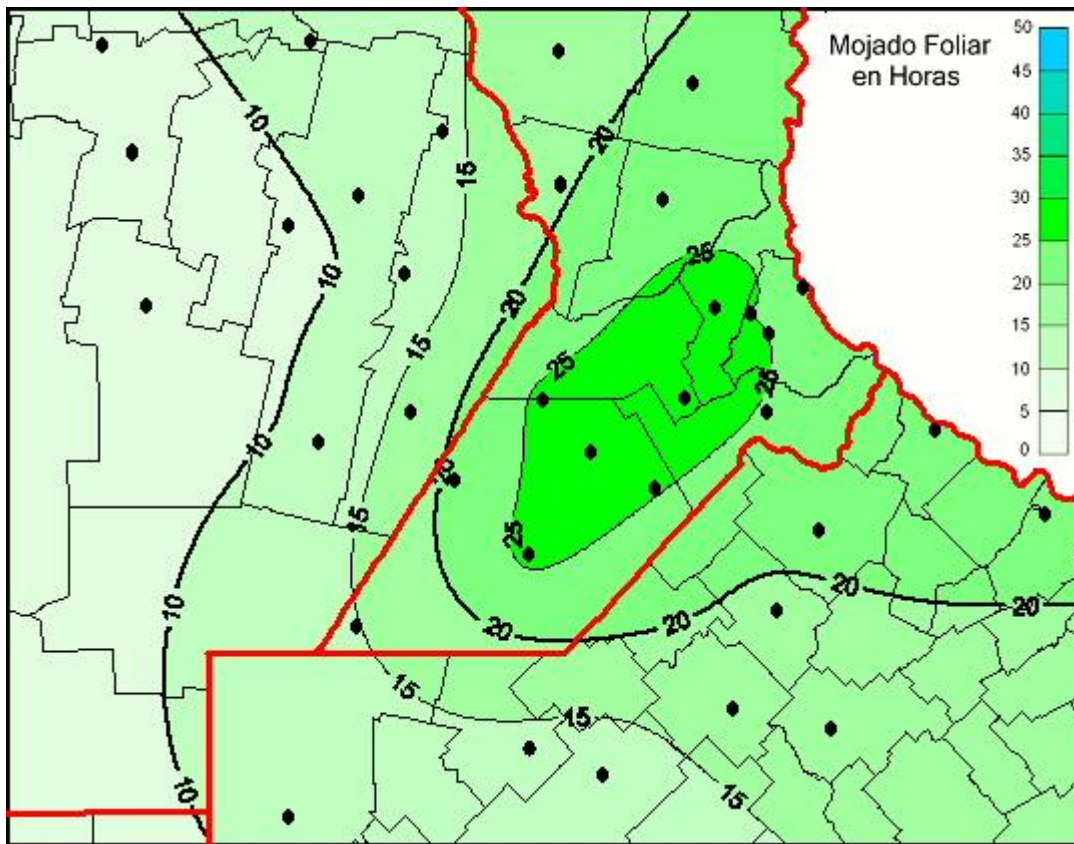

## Humedad de Hoja

Mapa de humedad de hoja de las últimas 72 horas.  
(Desde las 8:00AM hasta las 8:00AM). Se actualiza a las 10:00hs.