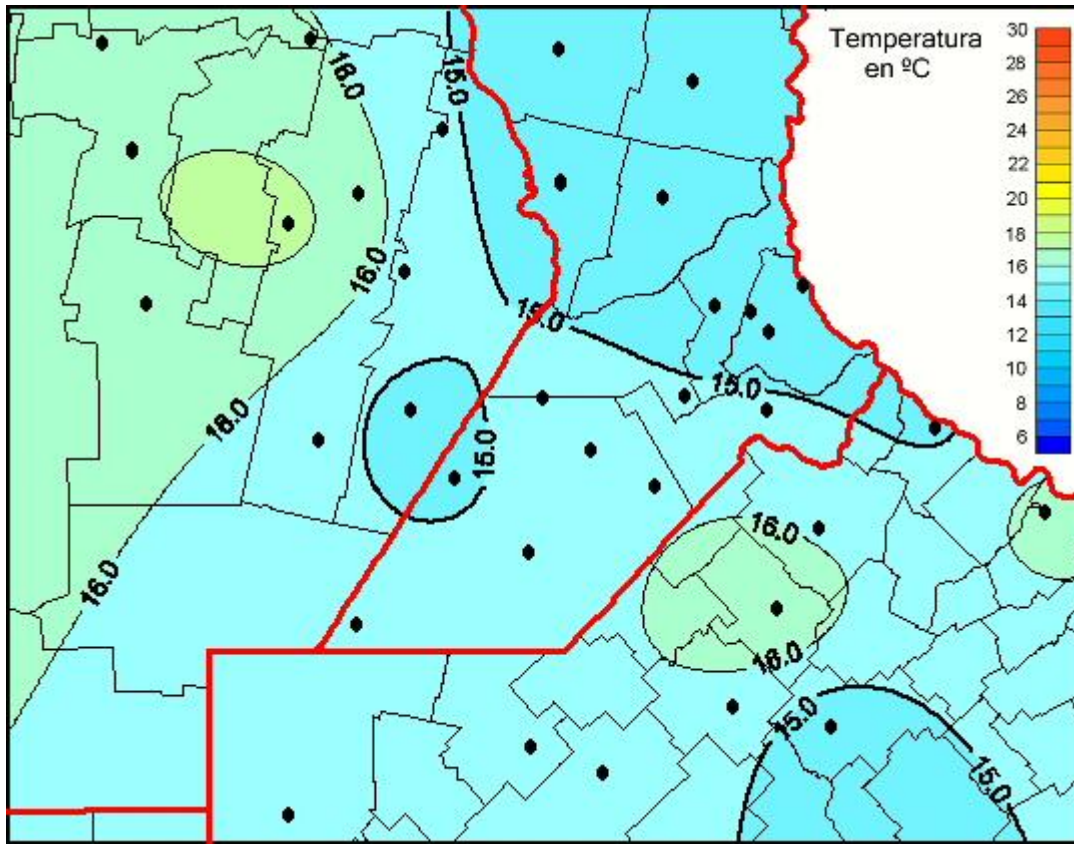

# Temperaturas Medias

Mapa de temperaturas medias de las las últimas 24 horas.  
(Desde las 8:00AM hasta las 8:00AM). Se actualiza a las 10:00hs.