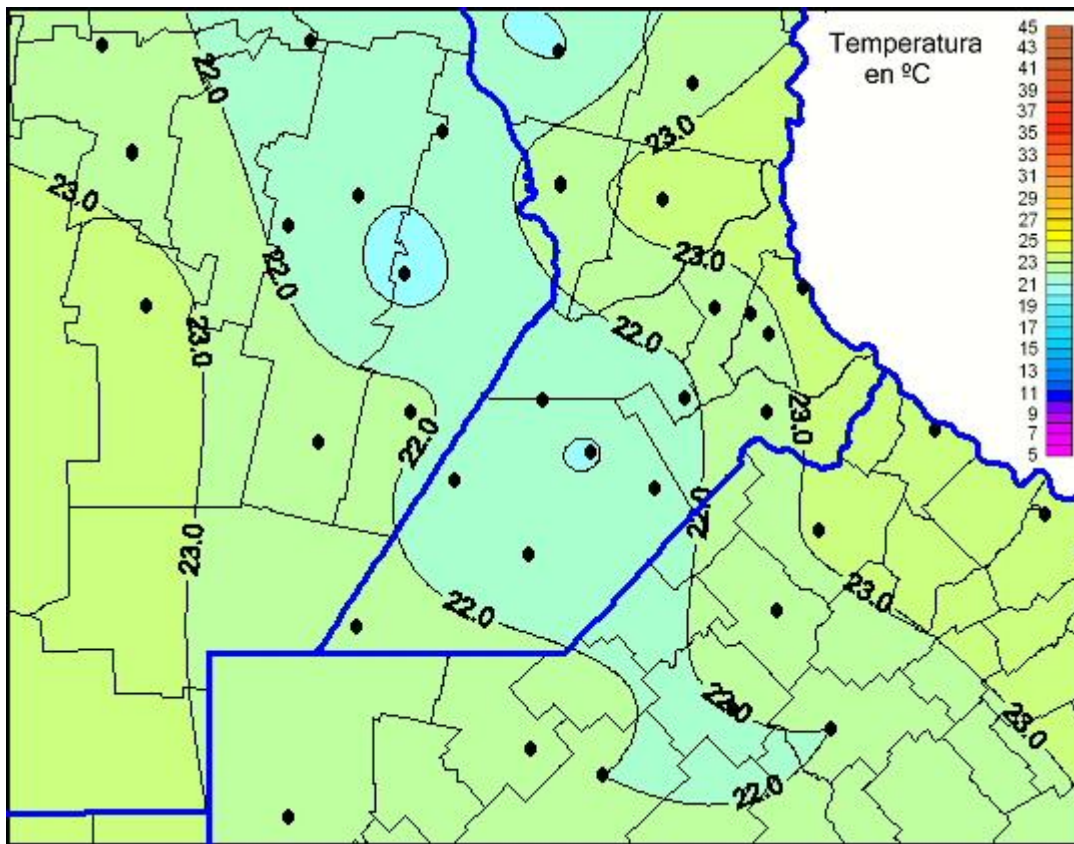

Temperaturas Máximas

Mapa de temperaturas máximas de las últimas 24 horas.
(Desde las 8:00AM hasta las 8:00AM). Se actualiza a las 10:00hs.