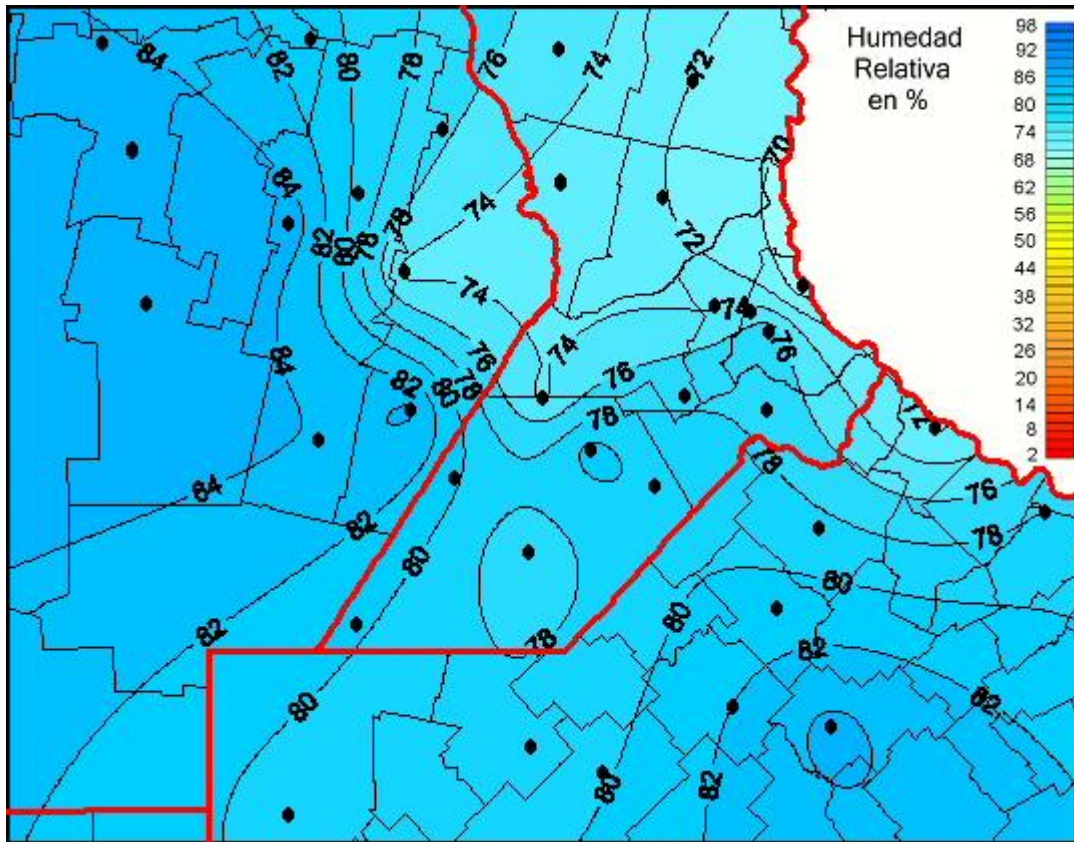

Humedad Relativa

Mapa de humedad relativa de las las últimas 24 horas.
(Desde las 8:00AM hasta las 8:00AM). Se actualiza a las 10:00hs.