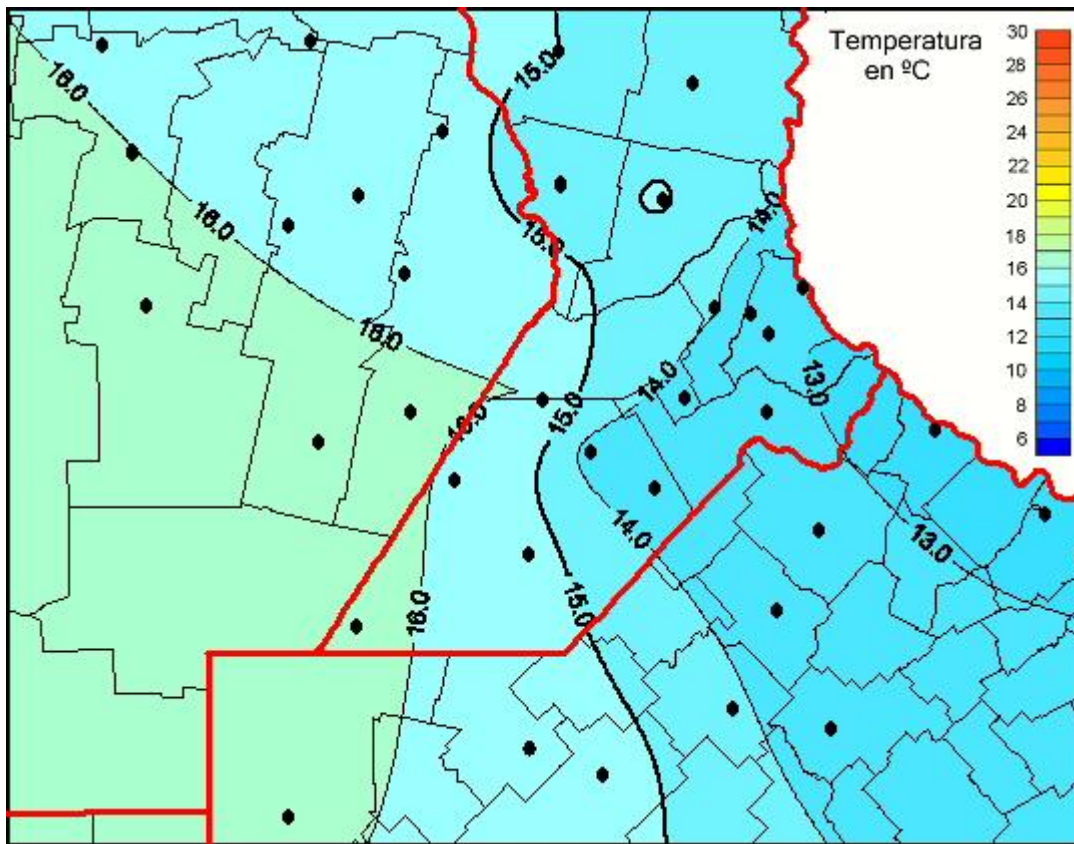

Temperaturas Medias

Mapa de temperaturas medias de las últimas 24 horas.
(Desde las 8:00AM hasta las 8:00AM). Se actualiza a las 10:00hs.