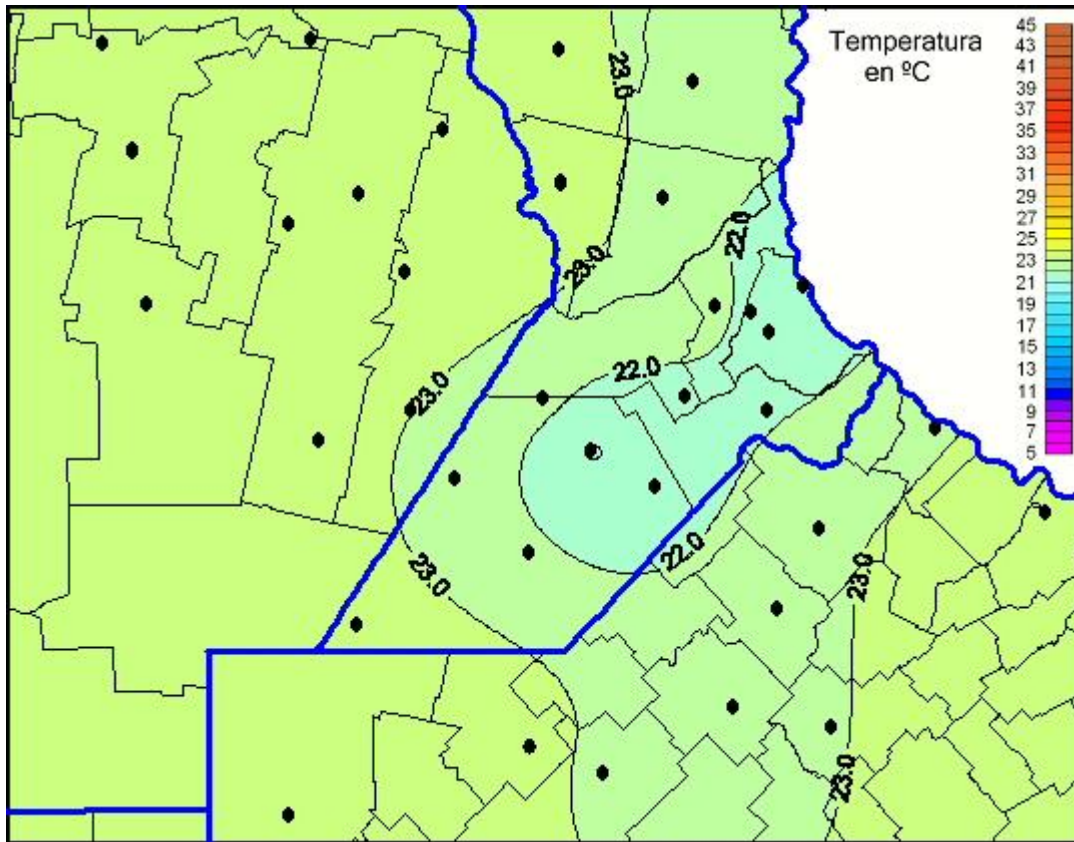

Temperaturas Máximas

Mapa de temperaturas máximas de las últimas 24 horas.
(Desde las 8:00AM hasta las 8:00AM). Se actualiza a las 10:00hs.